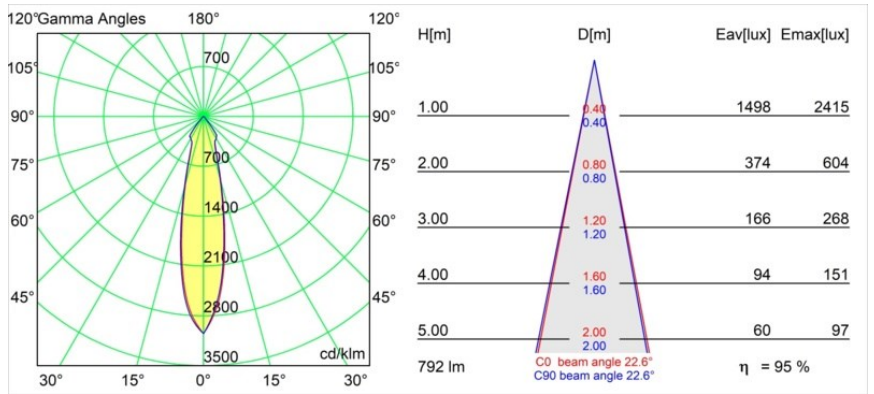

Light distribution & beam diagram