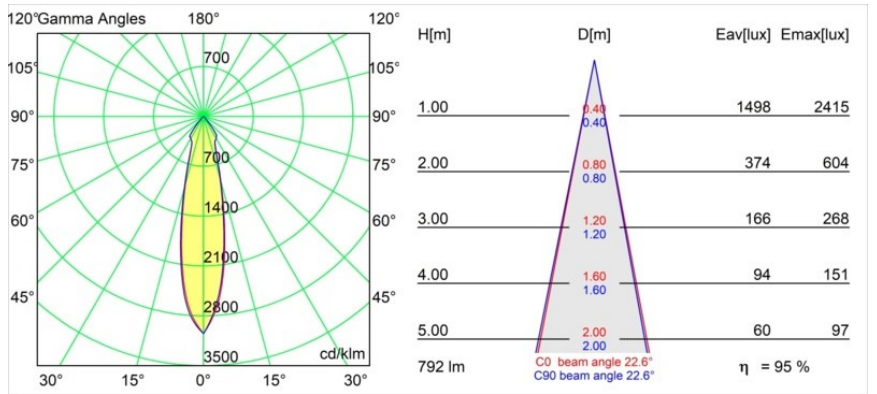

Distribution de Lumière & Schéma de Faisceau