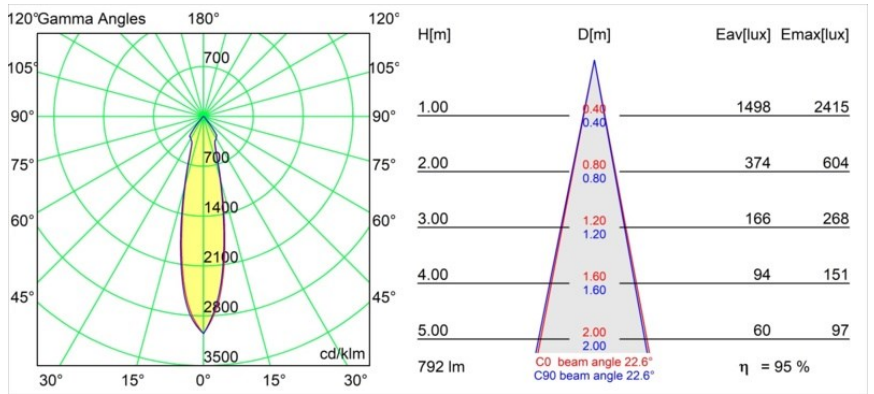

Lichtverteilung und Lichtverteilungskurve