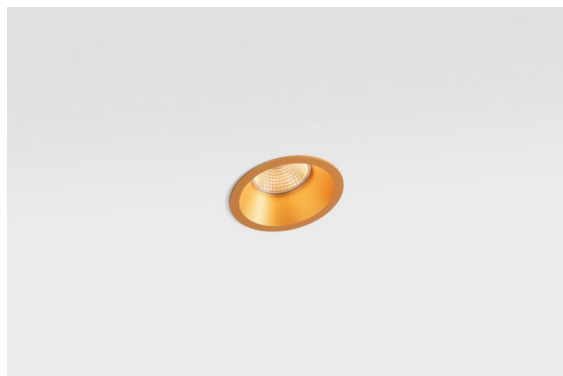

Datum
Klant
Project
Soort

Smart Lotis Recessed 82 1x IP55 LED 3000K Flood DE Gold Matt

Specificaties

Materiaal	12442446
Type Lichtbron	LED
LED type	BRIDGELUX V8G8
LED technologie	Led-COB
CRI	Min. 90
Kleurtemperatuur	3000K
Levensduur	L80B10 bij 50.000 Uur
Lamp inbegrepen	Ja
Aantal Lichtbronnen	1
CIE-fluxcode	97 100 100 100 87
Binning (SDCM)	2
Lichtrichting	Omlaag
Optisch	Reflector
Gemeten gradenbundel (°)	40,0
Ingangsspanning	Aandrijving Gelijkstroom Vereist
Elektriciteitsklasse	III
IP-klasse	55
Gloeidraadtest (°C)	960
Binnen/Buiten	Binnen
Toepassing	Plafond, Wand
Montage	Inbouw
Inbouwopening (mm)	ø70
Montagediepte (mm)	100,0
Verstelbaarheid	Not Applicable
Afstand tot Verlicht Voorwerp (m)	0,1
Primaire Kleur & Primaire Afwerking	Goud, Mat
Brutogewicht (g)	220,0
Stroom driver (mA)	350 500 700
Min. forward voltage (Vf)	13,2 13,7 14,2
Max. forward voltage (Vf)	15,0 15,4 16,0
Connected load (W)	5,0 7,2 10,6
Lumenoutput per lampunit (lm)	504 676 869
Efficiëntie (lm/W)	101 94 82
UGR	15 17 17
Opmerking	• 3500K op verzoek

De 3 originele ontwerpen, Smart Kup, Lotis en Cake, stelen nog steeds de harten van interieurontwerpers. Dat geldt trouwens voor de hele Smart familie. De toegankelijkheid en extreme veelzijdigheid van Smart passen bij nagenoeg elke opstelling. Combineer accentverlichting, op- en neerwaarts, vast of verstelbaar, een mozaïek van vormen, formaten, kleuren en montageopties, en creëer een speelse opstelling.

TM30 & CRI Diagrammen

Lichtspreiding & Stralingsdiagram

Decoratieve Accessoires

- 12500032** Mask Smart 82 1x Black Structure
- 12500009** Mask Smart 82 1x White Structure
- 12500046** Mask Smart 82 1x Gold Matt
- 12500015** Mask Smart 82 1x Champagne Brushed
- 12500014** Mask Smart 82 1x Bronze Brushed
- 12500043** Mask Smart 82 1x Black Brushed
- 12500016** Mask Smart 82 1x Silver Bronze Brushed