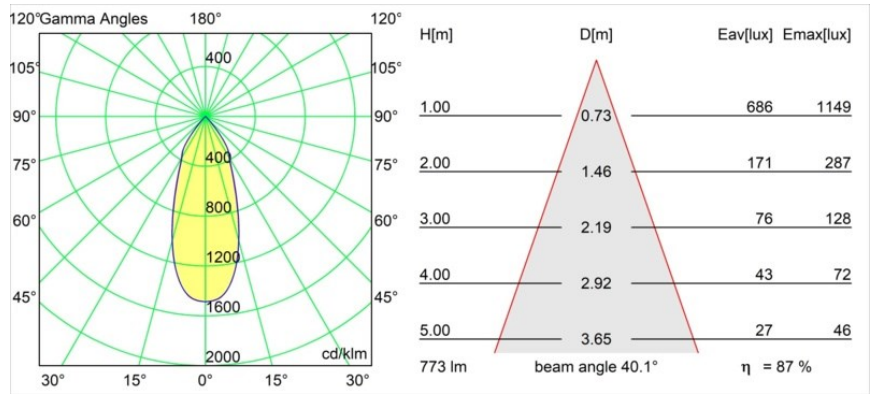

Lichtspreiding & Stralingsdiagram