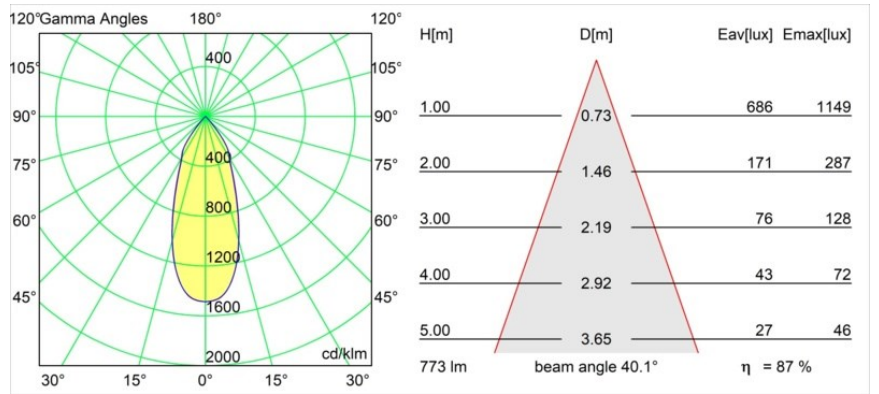

Distribution de Lumière & Schéma de Faisceau