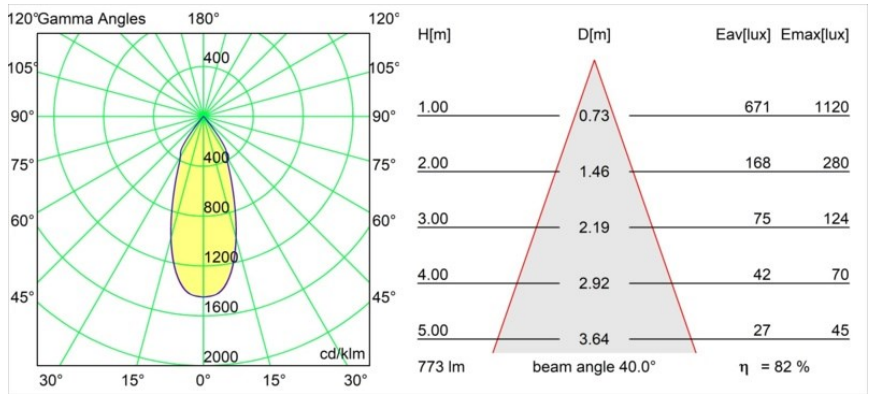

Light distribution & beam diagram