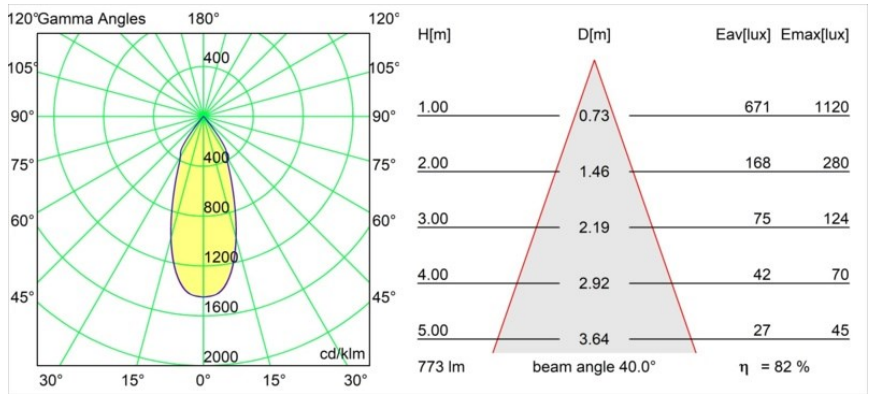

Lichtverteilung und Lichtverteilungskurve