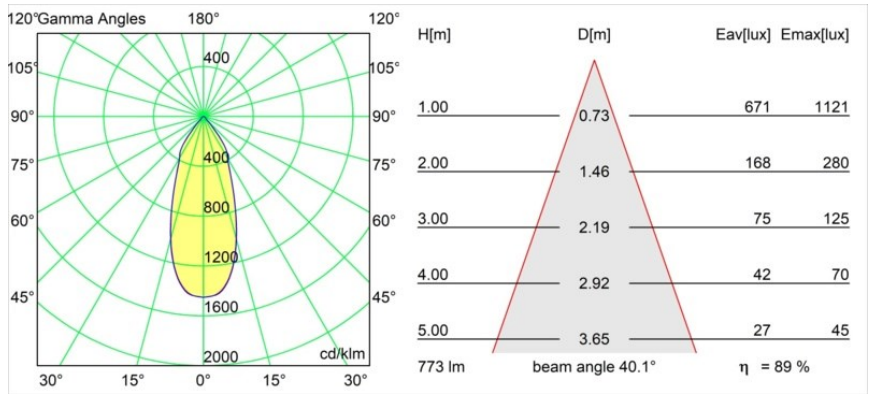

Lichtverteilung und Lichtverteilungskurve