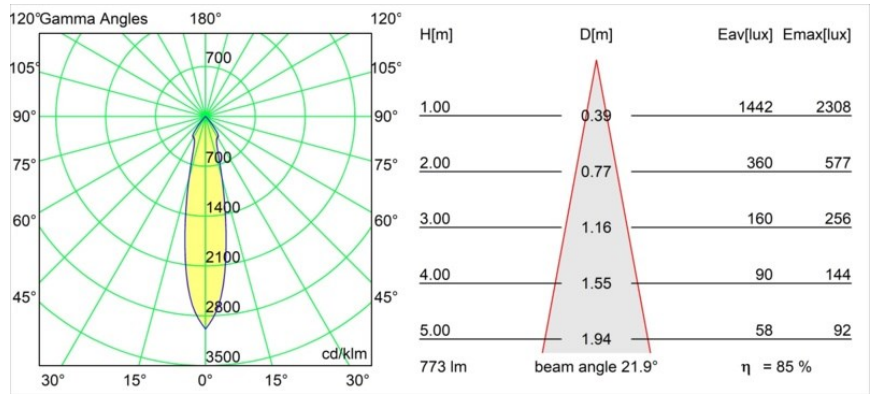

Lichtspreading & Stralingsdiagram