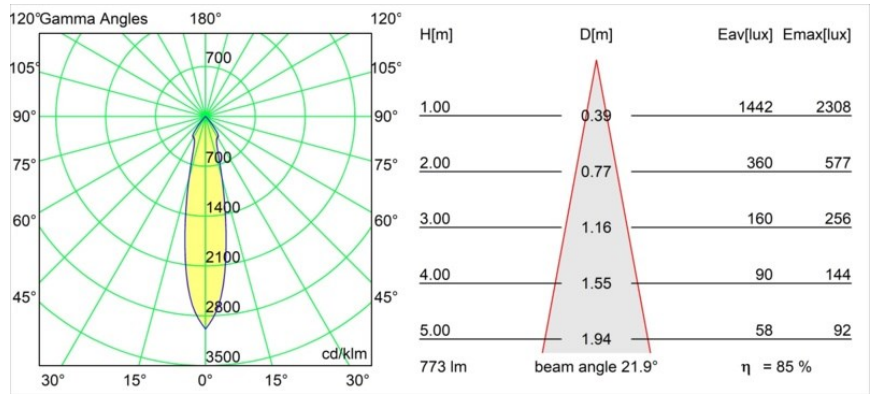

### Specifications

Materiale	12442346
Tipo di Sorgente	LED
Tipologia LED	BRIDGELUX V8G8
Tecnologie LED	COB
CRI	Min. 90
Temperatura di colore della luce	3000K
Vita utile	L80B10 @50.000 ore
Lampadina inclusa	Sì
Numero di fonte luminosa	1
Codice di flusso CIE	97 100 100 100 85
Binning (SDCM)	2
Direzione della luce	Diretta
Ottiche	Riflettore
Fascio misurato (°)	22,0
Volt in ingresso	Necessario driver a corrente costante
Classificazione elettrica	III
Grado IP	55
Test filo a caldo (°C)	960
Interno/Esterno	Interno
Applicazione	Soffitto, Parete
Montaggio	Incassato
Foro d'incasso (mm)	ø70
Profondità di montaggio (mm)	100,0
Orientabilità	Not Applicable
Distanza dall'oggetto illuminato (m)	0,1
Colore primario & Finitura primaria	Oro, Opaca
Peso lordo (g)	220,0
Corrente di azionamento (mA)	350      500      700
Min. forward voltage (Vf)	13,2      13,7      14,2
Max. forward voltage (Vf)	15,0      15,4      16,0
Connected load (W)	5,0      7,2      10,6
Flusso luminoso per lampade (lm)	492      660      848
Efficienza (lm/W)	98      92      80

---

Livello abbagliamento	15	16	17
Remark	• 3500K su richiesta		

---

**TM30 & CRI diagram**

**Light distribution & beam diagram**

Diagrams

**Accessori Decorativi**

- 12500032** Mask Smart 82 1x Black Structure
- 12500009** Mask Smart 82 1x White Structure
- 12500046** Mask Smart 82 1x Gold Matt
- 12500015** Mask Smart 82 1x Champagne Brushed
- 12500014** Mask Smart 82 1x Bronze Brushed
- 12500043** Mask Smart 82 1x Black Brushed
- 12500016** Mask Smart 82 1x Silver Bronze Brushed