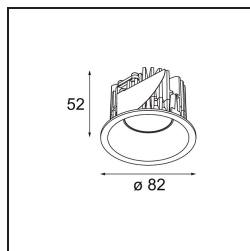

### Specifications

Materiale	12442346
Tipo di Sorgente	LED
Tipologia LED	BRIDGELUX V8G8
Tecnologie LED	COB
CRI	Min. 90
Temperatura di colore della luce	3000K
Vita utile	L80B10 @50.000 ore
Lampadina inclusa	Sì
Numero di fonte luminosa	1
Codice di flusso CIE	97 100 100 100 85
Binning (SDCM)	2
Direzione della luce	Diretta
Ottiche	Riflettore
Fascio misurato (°)	22,0
Volt in ingresso	Necessario driver a corrente costante
Classificazione elettrica	III
Grado IP	55
Test filo a caldo (°C)	960
Interno/Esterno	Interno
Applicazione	Soffitto, Parete
Montaggio	Incassato
Foro d'incasso (mm)	ø70
Profondità di montaggio (mm)	100,0
Orientabilità	Not Applicable
Distanza dall'oggetto illuminato (m)	0,1
Colore primario & Finitura primaria	Oro, Opaca
Peso lordo (g)	220,0
Corrente di azionamento (mA)	350      500      700
Min. forward voltage (Vf)	13,2      13,7      14,2
Max. forward voltage (Vf)	15,0      15,4      16,0
Connected load (W)	5,0      7,2      10,6
Flusso luminoso per lampade (lm)	492      660      848
Efficienza (lm/W)	98      92      80