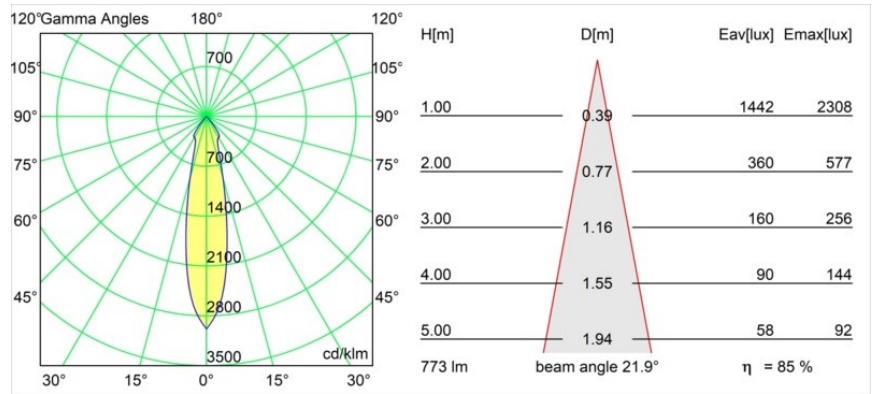

Distribution de Lumière & Schéma de Faisceau