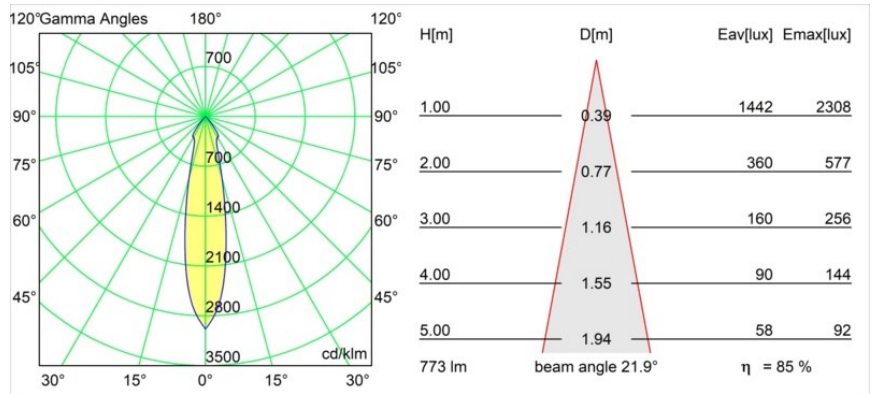

Distribution de Lumière & Schéma de Faisceau