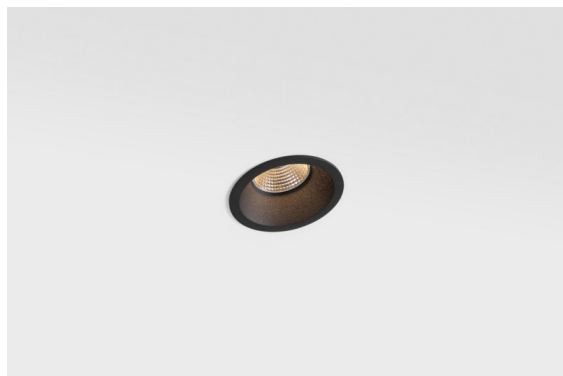

Datum
Klant
Project
Soort

Smart Lotis Recessed 82 1x IP55 LED 3000K Medium DE Black Structure

Specificaties

Materiaal	12442332
Type Lichtbron	LED
LED type	BRIDGELUX V8G8
LED technologie	Led-COB
CRI	Min. 90
Kleurtemperatuur	3000K
Levensduur	L80B10 bij 50.000 Uur
Lamp inbegrepen	Ja
Aantal Lichtbronnen	1
CIE-fluxcode	98 100 100 100 79
Binning (SDCM)	2
Lichtrichting	Omlaag
Optisch	Reflector
Gemeten gradenbundel (°)	22,0
Ingangsspanning	Aandrijving Gelijktroom Vereist
Elektriciteitsklasse	III
IP-klasse	55
Gloeidraadtest (°C)	960
Binnen/Buiten	Binnen
Toepassing	Plafond, Wand
Montage	Inbouw
Inbouwopening (mm)	ø70
Montagediepte (mm)	100,0
Verstelbaarheid	Not Applicable
Afstand tot Verlicht Voorwerp (m)	0,1
Primaire Kleur & Primaire Afwerking	Zwart, Structuur
Brutogewicht (g)	220,0
Stroom driver (mA)	350 500 700
Min. forward voltage (Vf)	13,2 13,7 14,2
Max. forward voltage (Vf)	15,0 15,4 16,0
Connected load (W)	5,0 7,2 10,6
Lumenoutput per lampunit (lm)	453 608 782
Efficiëntie (lm/W)	91 85 74
UGR	15 16 17
Opmerking	• 3500K op verzoek

De 3 originele ontwerpen, Smart Kup, Lotis en Cake, stelen nog steeds de harten van interieurontwerpers. Dat geldt trouwens voor de hele Smart familie. De toegankelijkheid en extreme veelzijdigheid van Smart passen bij nagenoeg elke opstelling. Combineer accentverlichting, op- en neerwaarts, vast of verstelbaar, een mozaïek van vormen, formaten, kleuren en montageopties, en creëer een speelse opstelling.

TM30 & CRI Diagrammen

Lichtspreading & Stralingsdiagram

Diagrammen

Decoratieve Accessoires

- 12500032** Mask Smart 82 1x Black Structure
- 12500009** Mask Smart 82 1x White Structure
- 12500046** Mask Smart 82 1x Gold Matt
- 12500015** Mask Smart 82 1x Champagne Brushed
- 12500014** Mask Smart 82 1x Bronze Brushed
- 12500043** Mask Smart 82 1x Black Brushed
- 12500016** Mask Smart 82 1x Silver Bronze Brushed