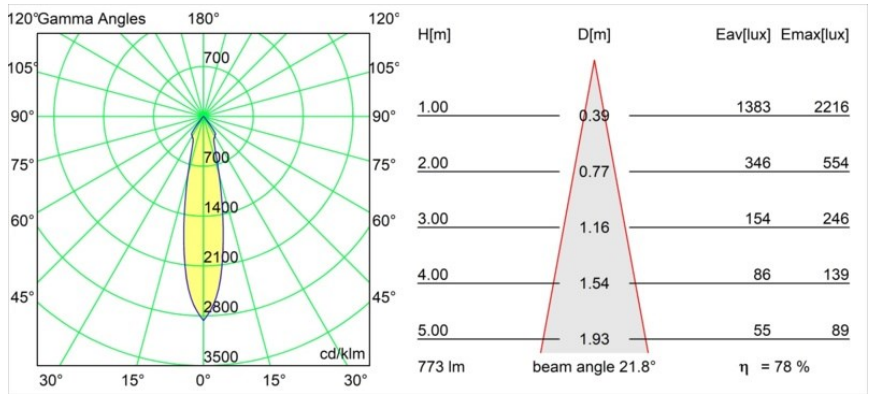

Distribution de Lumière & Schéma de Faisceau