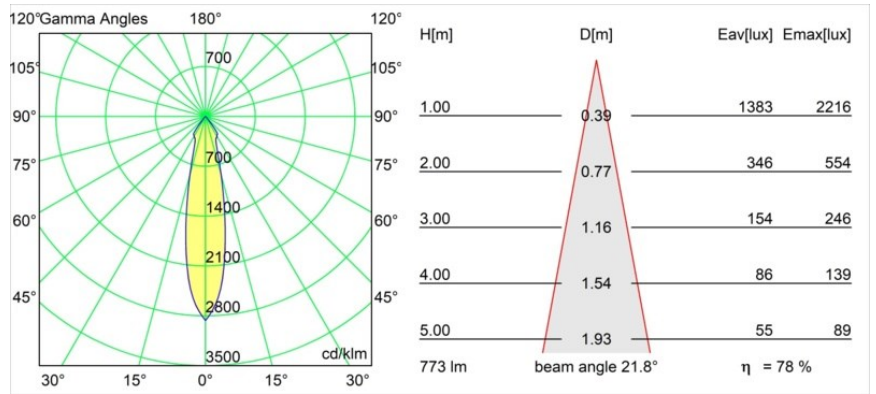

### Spezifikationen

Material	12442332
Typ der Lichtquelle	LED
LED Typ	BRIDGELUX V8G8
LED-Technologie	COB-LED
CRI	Min. 90
Farbtemperatur	3000K
Lebensdauer	L80 B10 bei 50.000 Stunden
Leuchtmittel enthalten	Ja
Anzahl Lichtquellen	1
CIE-Fluxcode	98 100 100 100 79
Binning (SDCM)	2
Lichtrichtung	Abwärts
Optik	Reflektor
Gemessene Abstrahlwinkel (°)	22,0
Eingangsspannung	Konstantstrom-Treiber erforderlich
Schutzklasse	III
Schutzart	55
Glühdrahtprüfung (°C)	960
Innen/Außen	Innen
Anwendung	Decke, Wand
Montage	Einbau
Ausschnittgröße (mm)	ø70
Einbautiefe (mm)	100,0
Verstellbarkeit	Not Applicable
Abstand zum beleuchteten Objekt (m)	0,1
Primärfarbe & Primäres Finish	Schwarz, Strukturiert
Bruttogewicht (g)	220,0
Antriebsstrom (mA)	350      500      700
Min. forward voltage (Vf)	13,2      13,7      14,2
Max. forward voltage (Vf)	15,0      15,4      16,0
Connected load (W)	5,0      7,2      10,6
Lichtstrom pro Lampe (lm)	453      608      782
Effizienz (lm/W)	91      85      74
UGR	15      16      17
Bemerkung	• 3500K auf Anfrage

Spezifikationen

**TM30 & CRI Diagramm**

**Lichtverteilung und Lichtverteilungskurve**

Diagramm