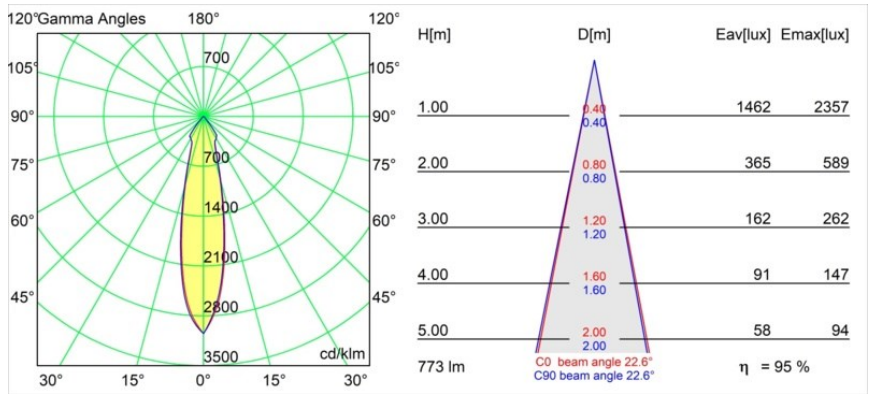

### Specificaties

Materiaal	12442309
Type Lichtbron	LED
LED type	BRIDGELUX V8G8
LED technologie	Led-COB
CRI	Min. 90
Kleurtemperatuur	3000K
Levensduur	L80B10 bij 50.000 Uur
Lamp inbegrepen	Ja
Aantal Lichtbronnen	1
CIE-fluxcode	93 98 100 100 95
Binning (SDCM)	2
Lichtrichting	Omlaag
Optisch	Reflector
Gemeten gradenbundel (°)	23,0
Ingangsspanning	Aandrijving Gelijktroom Vereist
Elektriciteitsklasse	III
IP-klasse	55
Gloeidraadtest (°C)	960
Binnen/Buiten	Binnen
Toepassing	Plafond, Wand
Montage	Inbouw
Inbouwopening (mm)	ø70
Montagediepte (mm)	100,0
Verstelbaarheid	Not Applicable
Afstand tot Verlicht Voorwerp (m)	0,1
Primaire Kleur & Primaire Afwerking	Wit, Structuur
Brutogewicht (g)	220,0
Stroom driver (mA)	350      500      700
Min. forward voltage (Vf)	13,2      13,7      14,2
Max. forward voltage (Vf)	15,0      15,4      16,0
Connected load (W)	5,0      7,2      10,6
Lumenoutput per lampunit (lm)	550      738      949
Efficiëntie (lm/W)	110      102      89
UGR	17      18      19
Opmerking	• 3500K op verzoek

**TM30 & CRI Diagrammen**

**Lichtspreiding & Stralingsdiagram**

Diagrammen