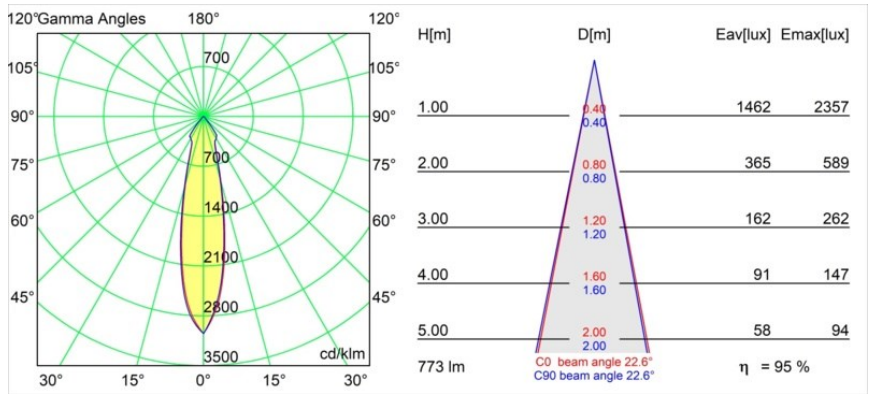

Matériaux	12442309
Type de Source Lumineuse	LED
Type de LED	BRIDGELUX V8G8
Technologie LED	LED COB
CRI	Min. 90
Température de Couleur	3000K
Durée de Vie	L80B10 à 50 000 heures
Ampoule incluse	Oui
Nombre de Sources Lumineuses	1
Code de flux CIE	93 98 100 100 95
Groupe ment (SDCM)	2
Direction de la Lumière	Bas
Optique	Réflecteur
Faisceau mesuré (°)	23,0
Tension d'Entrée	Driver à Courant Constant Requis
Classe Électrique	III
Indice de protection IP	55
Essai au fil incandescent (°C)	960
Intérieur/extérieur	Intérieur
Application	Plafond, Mur
Montage	Encastré
Taille de découpe (mm)	ø70
Profondeur de montage (mm)	100,0
Ajustabilité	Not Applicable
Distance avec l'Objet Éclairé (m)	0,1
Couleur Principale & Finition Principale	Blanc, Structure
Poids brut (g)	220,0
Courant du driver (mA)	350      500      700
Min. forward voltage (Vf)	13.2      13.7      14.2
Max. forward voltage (Vf)	15.0      15.4      16.0
Connected load (W)	5.0      7.2      10.6
Flux lumineux par lampe (lm)	550      738      949
Efficacité (lm/W)	110      102      89

---

UGR	17	18	19
Commentaire	• 3500K sur demande		

---

**TM30 & CRI diagrammes**

**Distribution de Lumière & Schéma de Faisceau**

**Accessoires d'Eclairage décoratives**

- 12500032** Mask Smart 82 1x Black Structure
- 12500009** Mask Smart 82 1x White Structure
- 12500046** Mask Smart 82 1x Gold Matt
- 12500015** Mask Smart 82 1x Champagne Brushed
- 12500014** Mask Smart 82 1x Bronze Brushed
- 12500043** Mask Smart 82 1x Black Brushed
- 12500016** Mask Smart 82 1x Silver Bronze Brushed