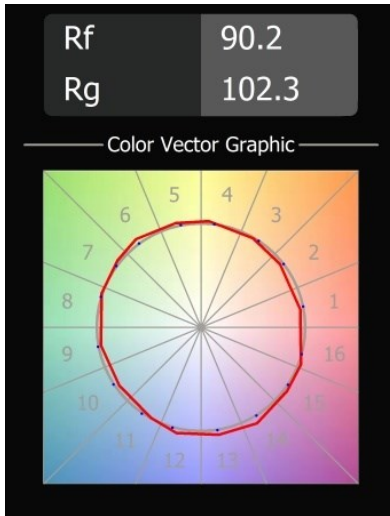

TM30 & CRI diagrammes