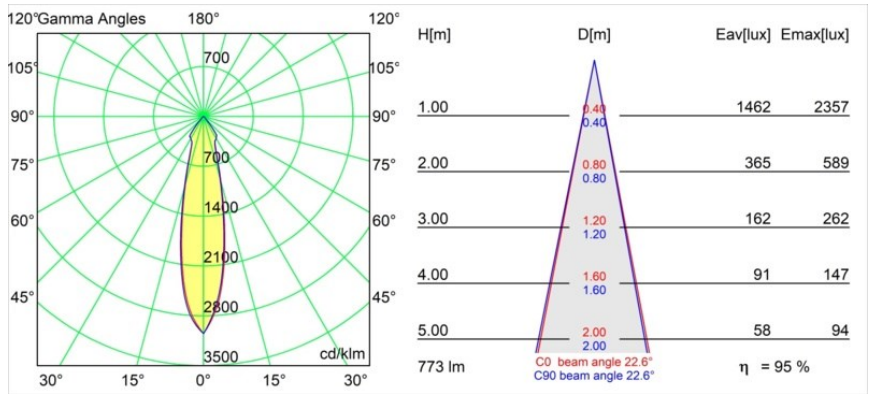

Light distribution & beam diagram