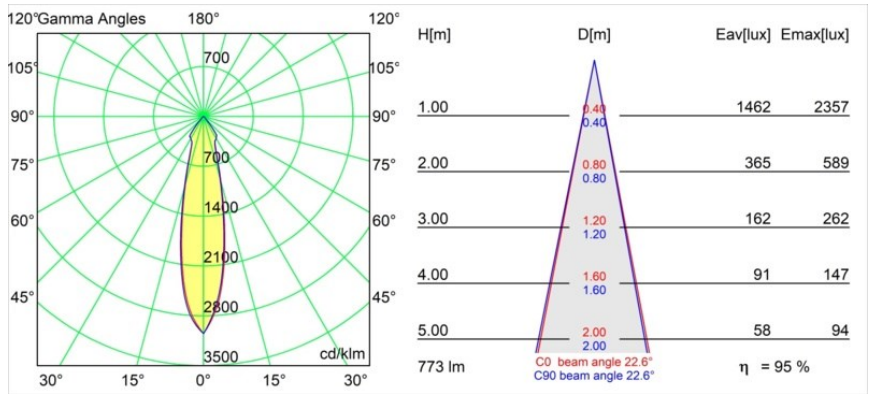

Lichtverteilung und Lichtverteilungskurve