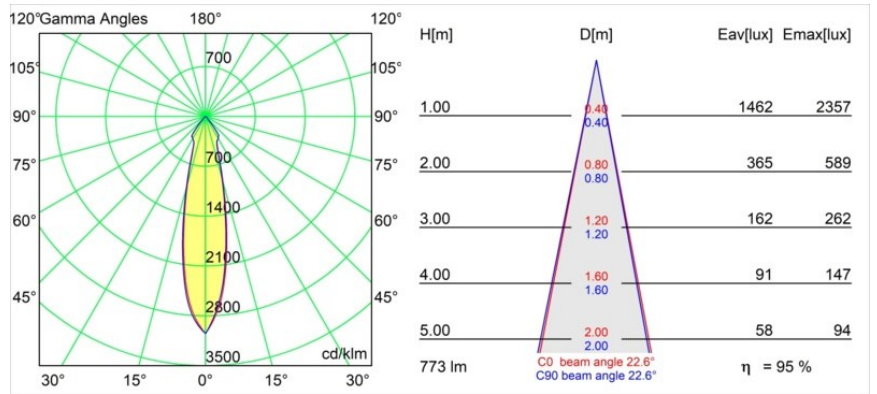

Lichtverteilung und Lichtverteilungskurve