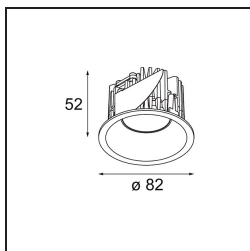

Datum
Kunde
Projekt
Art

Smart Lotis Recessed 82 1x IP55 LED 3000K Medium DE White Structure

Spezifikationen

Material	12442309
Typ der Lichtquelle	LED
LED Typ	BRIDGELUX V8G8
LED-Technologie	COB-LED
CRI	Min. 90
Farbtemperatur	3000K
Lebensdauer	L80 B10 bei 50.000 Stunden
Leuchtmittel enthalten	Ja
Anzahl Lichtquellen	1
CIE-Fluxcode	93 98 100 100 95
Binning (SDCM)	2
Lichtrichtung	Abwärts
Optik	Reflektor
Gemessene Abstrahlwinkel (°)	23,0
Eingangsspannung	Konstantstrom-Treiber erforderlich
Schutzklasse	III
Schutzart	55
Glühdrahtprüfung (°C)	960
Innen/Außen	Innen
Anwendung	Decke, Wand
Montage	Einbau
Ausschnittgröße (mm)	ø70
Einbautiefe (mm)	100,0
Verstellbarkeit	Not Applicable
Abstand zum beleuchteten Objekt (m)	0,1
Primärfarbe & Primäres Finish	Weiß, Strukturiert
Bruttogewicht (g)	220,0
Antriebsstrom (mA)	350 500 700
Min. forward voltage (Vf)	13,2 13,7 14,2
Max. forward voltage (Vf)	15,0 15,4 16,0
Connected load (W)	5,0 7,2 10,6
Lichtstrom pro Lampe (lm)	550 738 949
Effizienz (lm/W)	110 102 89
UGR	17 18 19
Bemerkung	• 3500K auf Anfrage