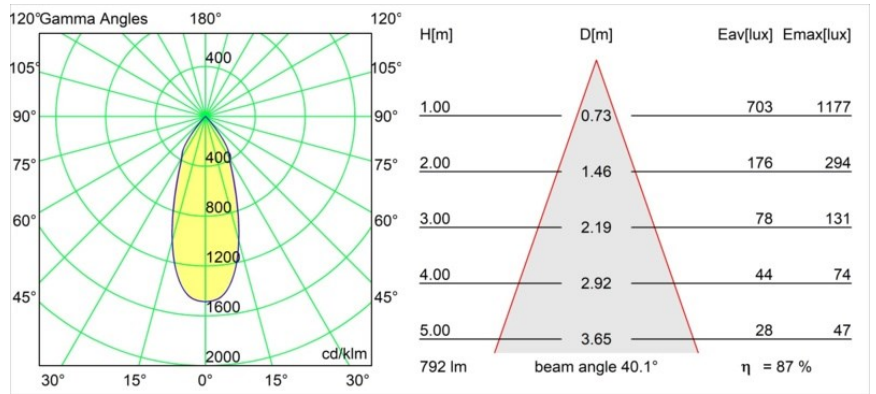

Light distribution & beam diagram