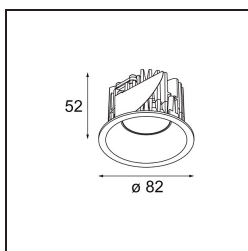

Specifications

Materiale	12442246
Tipo di Sorgente	LED
Tipologia LED	BRIDGELUX V8G8
Tecnologie LED	COB
CRI	Min. 90
Temperatura di colore della luce	4000K
Vita utile	L80B10 @50.000 ore
Lampadina inclusa	Sì
Numero di fonte luminosa	1
Binning (SDCM)	2
Direzione della luce	Diretta
Ottiche	Riflettore
Fascio misurato (°)	40,0
Volt in ingresso	Necessario driver a corrente costante
Classificazione elettrica	III
Grado IP	55
Test filo a caldo (°C)	960
Interno/Esterno	Interno
Applicazione	Soffitto, Parete
Montaggio	Incassato
Foro d'incasso (mm)	ø70
Profondità di montaggio (mm)	100,0
Orientabilità	Not Applicable
Distanza dall'oggetto illuminato (m)	0,1
Colore primario & Finitura primaria	Oro, Opaca
Peso lordo (g)	220,0
Corrente di azionamento (mA)	350 500 700
Min. forward voltage (Vf)	13,2 13,7 14,2
Max. forward voltage (Vf)	15,0 15,4 16,0
Connected load (W)	5,0 7,2 10,6
Flusso luminoso per lampade (lm)	551 693 890
Efficienza (lm/W)	110 96 84
Livello abbagliamento	15 16 17