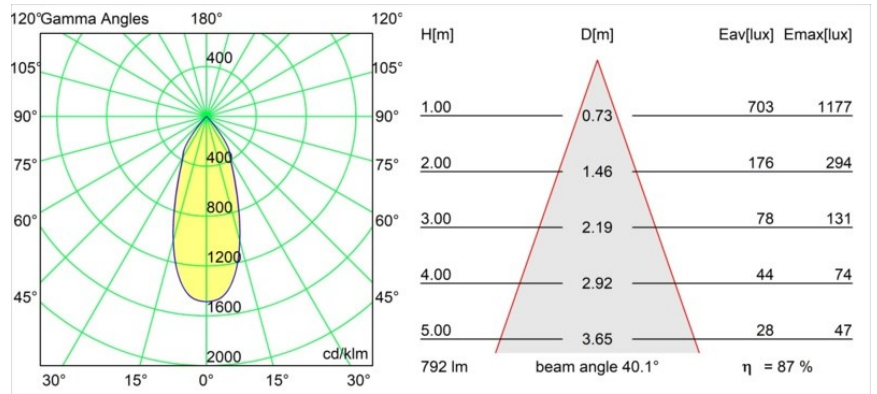

Distribution de Lumière & Schéma de Faisceau