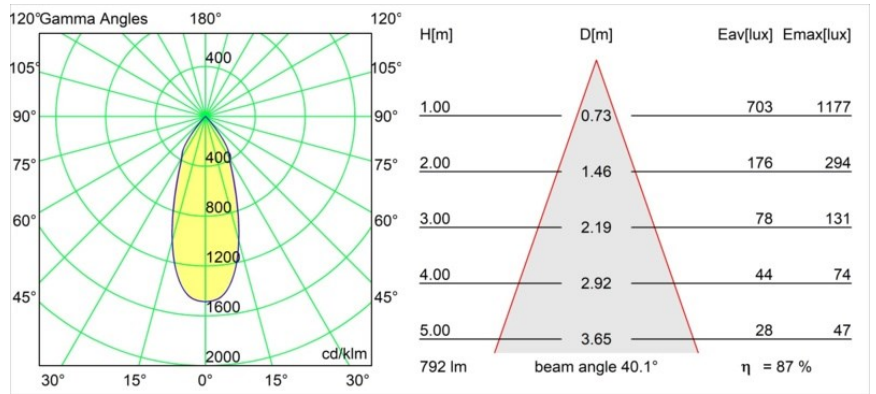

---

Índice de deslumbramiento	15	16	17
Remark	• 3500K bajo pedido		

---

**TM30 & CRI diagram**

**Light distribution & beam diagram**

**Accesorios Decorativo**

- 12500032** Mask Smart 82 1x Black Structure
- 12500009** Mask Smart 82 1x White Structure
- 12500046** Mask Smart 82 1x Gold Matt
- 12500015** Mask Smart 82 1x Champagne Brushed
- 12500014** Mask Smart 82 1x Bronze Brushed
- 12500043** Mask Smart 82 1x Black Brushed
- 12500016** Mask Smart 82 1x Silver Bronze Brushed