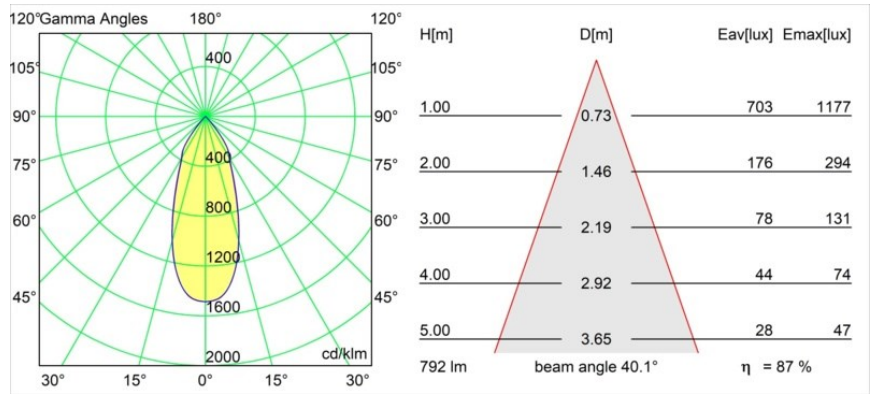

Lichtverteilung und Lichtverteilungskurve