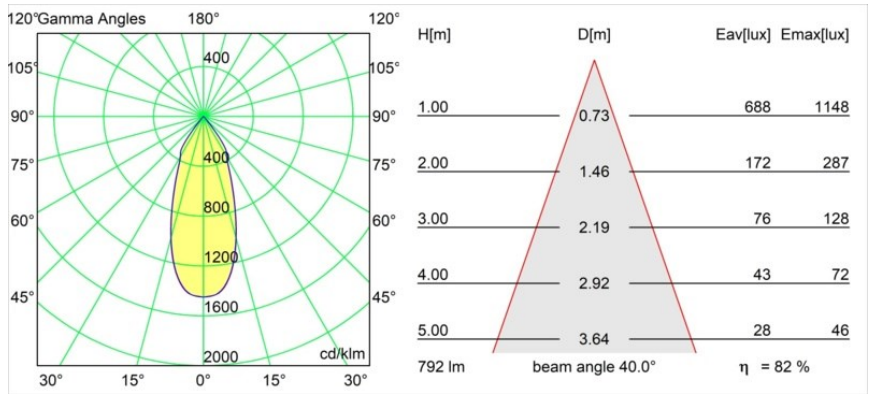

Lichtspreiding & Stralingsdiagram