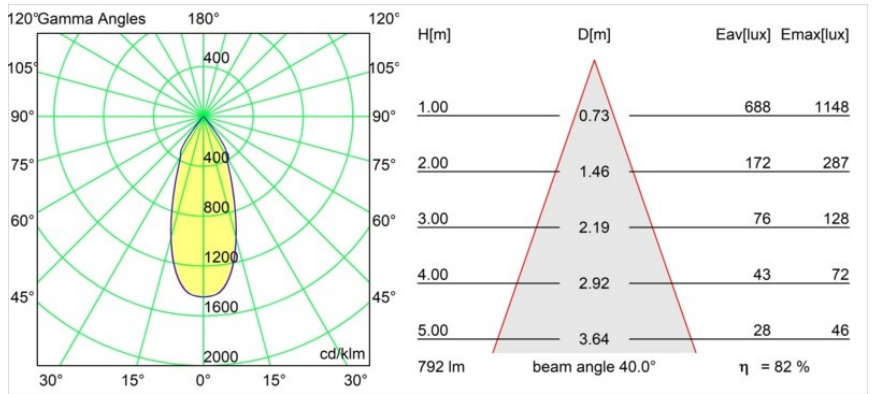

---

Índice de deslumbramiento	15	15	17
Remark	• 3500K bajo pedido		

---

**TM30 & CRI diagram**

**Light distribution & beam diagram**

Diagrams

**Accesorios Decorativo**

- 12500032** Mask Smart 82 1x Black Structure
- 12500009** Mask Smart 82 1x White Structure
- 12500046** Mask Smart 82 1x Gold Matt
- 12500015** Mask Smart 82 1x Champagne Brushed
- 12500014** Mask Smart 82 1x Bronze Brushed
- 12500043** Mask Smart 82 1x Black Brushed
- 12500016** Mask Smart 82 1x Silver Bronze Brushed