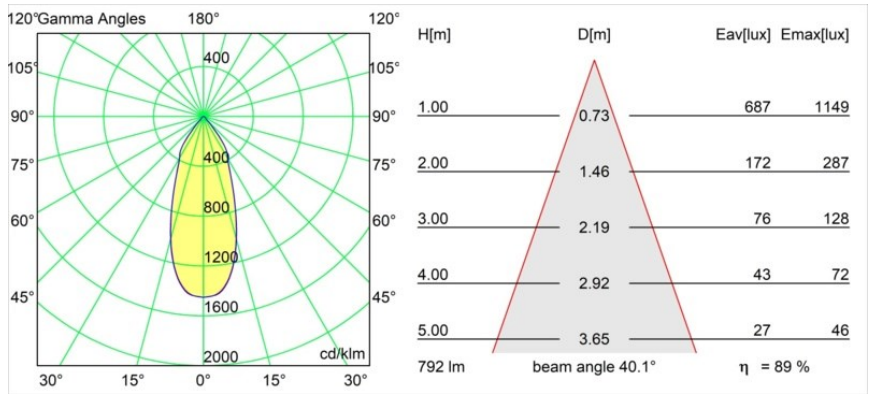

Light distribution & beam diagram