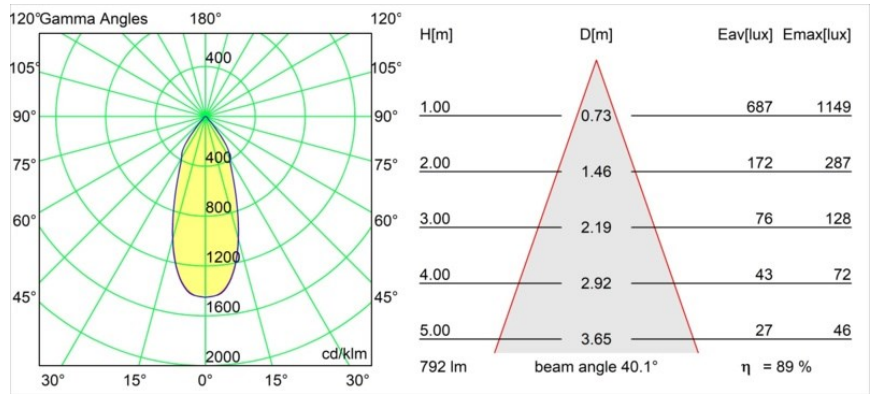

Light distribution & beam diagram