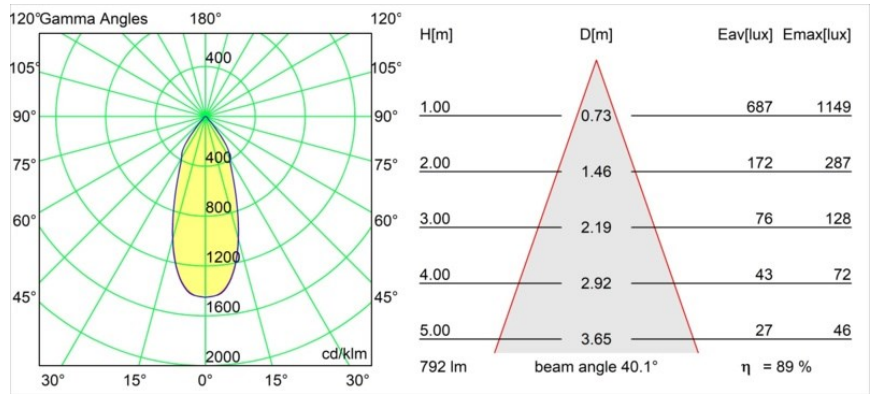

Lichtverteilung und Lichtverteilungskurve