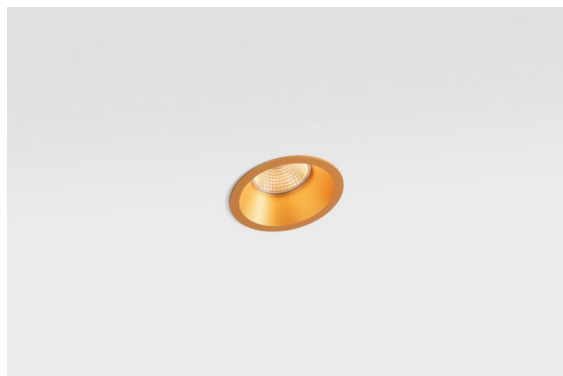

Datum
Klant
Project
Soort

*Smart Lotis Recessed 82 1x IP55 LED 2700K Flood DE Gold Matt*

### Specificaties

Materiaal	12442146
Type Lichtbron	LED
LED type	BRIDGELUX V8G8
LED technologie	Led-COB
CRI	Min. 90
Kleurtemperatuur	2700K
Levensduur	L80B10 bij 50.000 Uur
Lamp inbegrepen	Ja
Aantal Lichtbronnen	1
Binning (SDCM)	2
Lichtrichting	Omlaag
Optisch	Reflector
Gemeten gradenbundel (°)	40,0
Ingangsspanning	Aandrijving Gelijkstroom Vereist
Elektriciteitsklasse	III
IP-klasse	55
Gloeidraadtest (°C)	960
Binnen/Buiten	Binnen
Toepassing	Plafond, Wand
Montage	Inbouw
Inbouwopening (mm)	ø70
Montagediepte (mm)	100,0
Verstelbaarheid	Not Applicable
Afstand tot Verlicht Voorwerp (m)	0,1
Primaire Kleur & Primaire Afwerking	Goud, Mat
Brutogewicht (g)	220,0
Stroom driver (mA)	350      500      700
Min. forward voltage (Vf)	13,2      13,7      14,2
Max. forward voltage (Vf)	15,0      15,4      16,0
Connected load (W)	5,0      7,2      10,6
Lumenoutput per lampunit (lm)	485      651      836
Efficiëntie (lm/W)	97      90      79
UGR	15      16      17
Opmerking	• 3500K op verzoek

De 3 originele ontwerpen, Smart Kup, Lotis en Cake, stelen nog steeds de harten van interieurontwerpers. Dat geldt trouwens voor de hele Smart familie. De toegankelijkheid en extreme veelzijdigheid van Smart passen bij nagenoeg elke opstelling. Combineer accentverlichting, op- en neerwaarts, vast of verstelbaar, een mozaïek van vormen, formaten, kleuren en montageopties, en creëer een speelse opstelling.