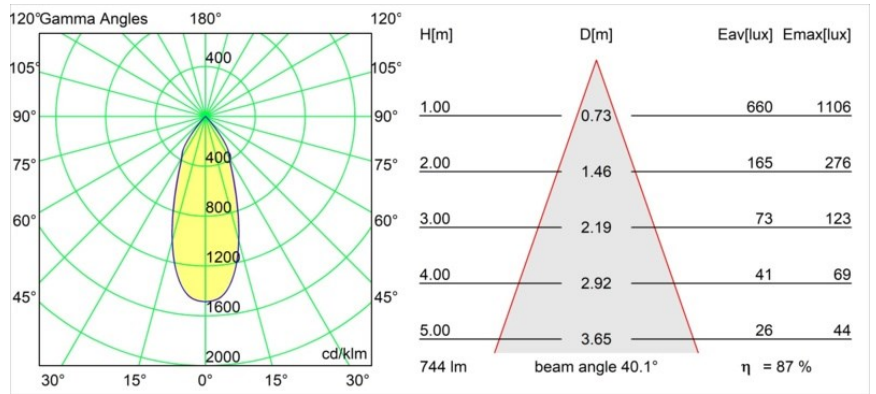

Lichtspreiding & Stralingsdiagram