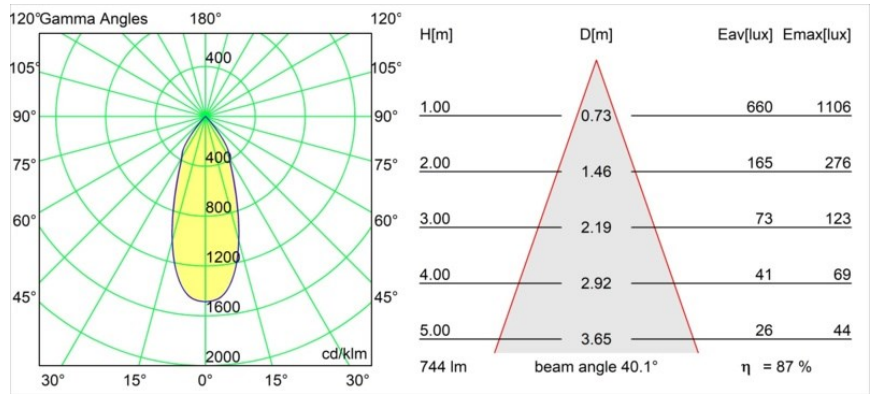

Light distribution & beam diagram