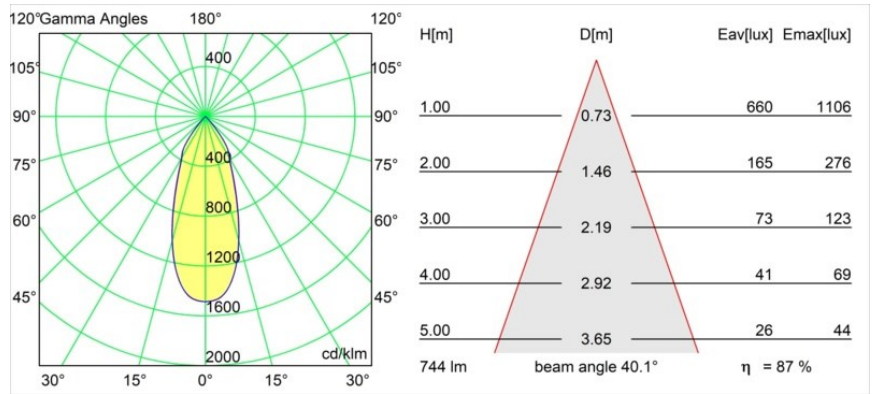

Distribution de Lumière & Schéma de Faisceau