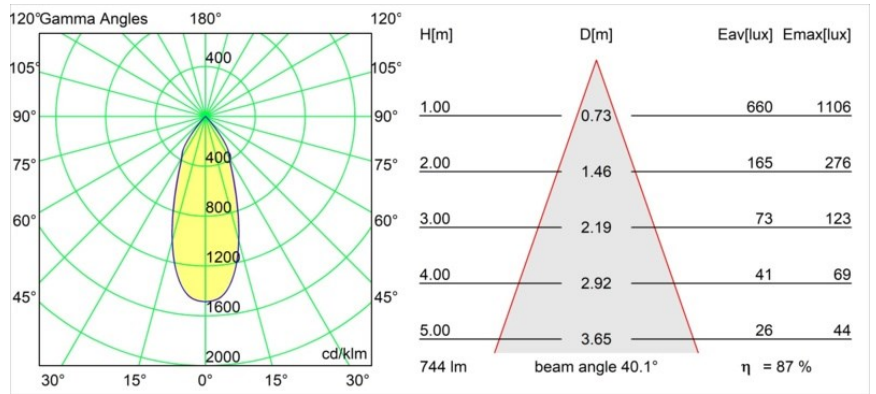

Lichtverteilung und Lichtverteilungskurve