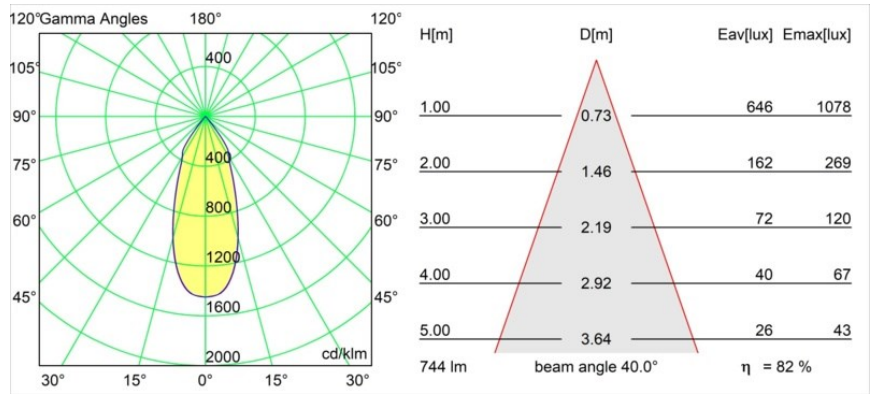

Lichtspreiding & Stralingsdiagram