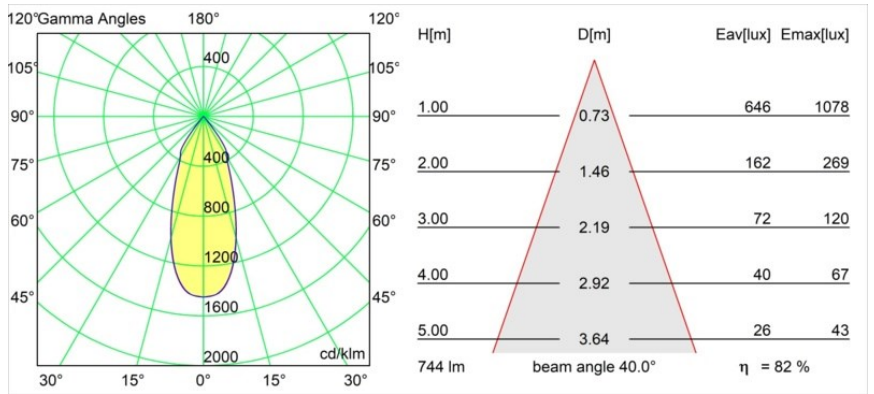

Light distribution & beam diagram