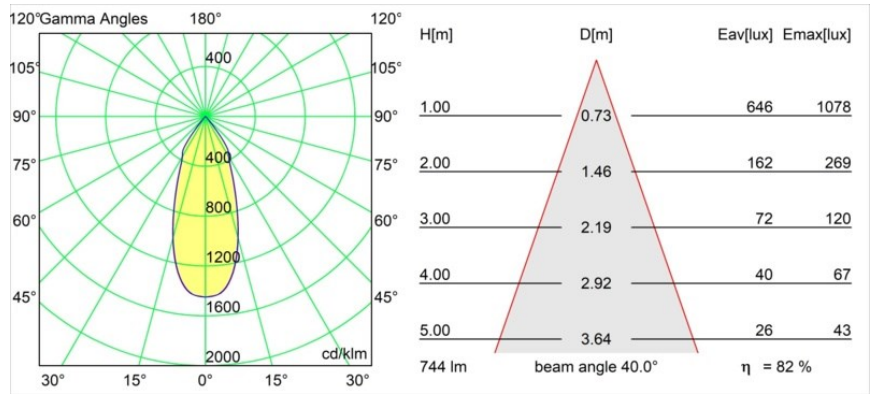

Datum
Kunde
Projekt
Art

*Smart Lotis Recessed 82 1x IP55 LED 2700K Flood DE Black Structure*

**Spezifikationen**

Material	12442132
Typ der Lichtquelle	LED
LED Typ	BRIDGELUX V8G8
LED-Technologie	COB-LED
CRI	Min. 90
Farbtemperatur	2700K
Lebensdauer	L80 B10 bei 50.000 Stunden
Leuchtmittel enthalten	Ja
Anzahl Lichtquellen	1
Binning (SDCM)	2
Lichtrichtung	Abwärts
Optik	Reflektor
Gemessene Abstrahlwinkel (°)	40,0
Eingangsspannung	Konstantstrom-Treiber erforderlich
Schutzklasse	III
Schutzart	55
Glühdrahtprüfung (°C)	960
Innen/Außen	Innen
Anwendung	Decke, Wand
Montage	Einbau
Ausschnittgröße (mm)	ø70
Einbautiefe (mm)	100,0
Verstellbarkeit	Not Applicable
Abstand zum beleuchteten Objekt (m)	0,1
Primärfarbe & Primäres Finish	Schwarz, Strukturiert
Bruttogewicht (g)	220,0
Antriebsstrom (mA)	350      500      700
Min. forward voltage (Vf)	13,2      13,7      14,2
Max. forward voltage (Vf)	15,0      15,4      16,0
Connected load (W)	5,0      7,2      10,6
Lichtstrom pro Lampe (lm)	455      612      786
Effizienz (lm/W)	91      85      74
UGR	14      15      17
Bemerkung	• 3500K auf Anfrage

**TM30 & CRI Diagramm**

**Lichtverteilung und Lichtverteilungskurve**

Diagramm