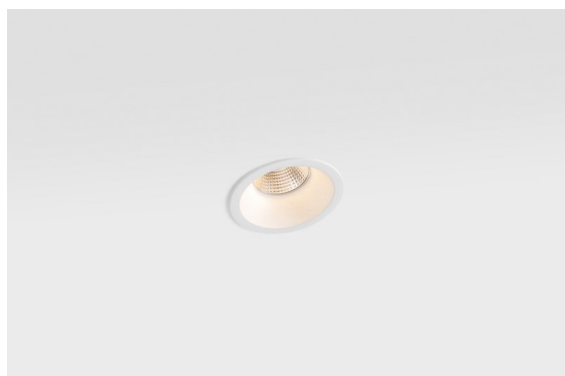

Datum
Klant
Project
Soort

Smart Lotis Recessed 82 lx IP55 LED 2700K Flood DE White Structure

Specificaties

Materiaal	12442109
Type Lichtbron	LED
LED type	BRIDGELUX V8G8
LED technologie	Led-COB
CRI	Min. 90
Kleurtemperatuur	2700K
Levensduur	L80B10 bij 50.000 Uur
Lamp inbegrepen	Ja
Aantal Lichtbronnen	1
Binning (SDCM)	2
Lichtrichting	Omlaag
Optisch	Reflector
Gemeten gradenbundel (°)	40,0
Ingangsspanning	Aandrijving Gelijkstroom Vereist
Elektriciteitsklasse	III
IP-klasse	55
Gloeidraadtest (°C)	960
Binnen/Buiten	Binnen
Toepassing	Plafond, Wand
Montage	Inbouw
Inbouwopening (mm)	ø70
Montagediepte (mm)	100,0
Verstelbaarheid	Not Applicable
Afstand tot Verlicht Voorwerp (m)	0,1
Primaire Kleur & Primaire Afwerking	Wit, Structuur
Brutogewicht (g)	220,0
Stroom driver (mA)	350 500 700
Min. forward voltage (Vf)	13,2 13,7 14,2
Max. forward voltage (Vf)	15,0 15,4 16,0
Connected load (W)	5,0 7,2 10,6
Lumenoutput per lampunit (lm)	499 670 860
Efficiëntie (lm/W)	100 93 81
UGR	16 17 19
Opmerking	• 3500K op verzoek

De 3 originele ontwerpen, Smart Kup, Lotis en Cake, stelen nog steeds de harten van interieurontwerpers. Dat geldt trouwens voor de hele Smart familie. De toegankelijkheid en extreme veelzijdigheid van Smart passen bij nagenoeg elke opstelling. Combineer accentverlichting, op- en neerwaarts, vast of verstelbaar, een mozaïek van vormen, formaten, kleuren en montageopties, en creëer een speelse opstelling.