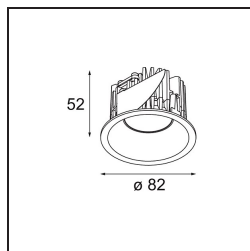

Date
Client
Projet
Type

Smart Lotis Recessed 82 1x IP55 LED 2700K Flood DE White Structure

Caractéristiques

Les 3 designs originaux, Smart Kup, Lotis et Cake, parviennent toujours à ravir les cœurs des designers d'intérieur. Et cela vaut pour la famille Smart entière. L'accessibilité et l'extrême polyvalence de Smart conviendront à n'en pas douter à toute création. Mélangez et associez l'éclairage d'ambiance, vers le haut et vers le bas, fixe ou réglable, une mosaïque de formes, de tailles, de couleurs et d'options de montage, et créez une installation fantaisiste.

Matériaux	12442109
Type de Source Lumineuse	LED
Type de LED	BRIDGELUX V8G8
Technologie LED	LED COB
CRI	Min. 90
Température de Couleur	2700K
Durée de Vie	L80B10 à 50 000 heures
Ampoule incluse	Oui
Nombre de Sources Lumineuses	1
Groupement (SDCM)	2
Direction de la Lumière	Bas
Optique	Réflecteur
Faisceau mesuré (°)	40,0
Tension d'Entrée	Driver à Courant Constant Requis
Classe Électrique	III
Indice de protection IP	55
Essai au fil incandescent (°C)	960
Intérieur/extérieur	Intérieur
Application	Plafond, Mur
Montage	Encastré
Taille de découpe (mm)	ø70
Profondeur de montage (mm)	100,0
Ajustabilité	Not Applicable
Distance avec l'Objet Éclairé (m)	0,1
Couleur Principale & Finition Principale	Blanc, Structure
Poids brut (g)	220,0
Courant du driver (mA)	350 500 700
Min. forward voltage (Vf)	13,2 13,7 14,2
Max. forward voltage (Vf)	15,0 15,4 16,0
Connected load (W)	5,0 7,2 10,6
Flux lumineux par lampe (lm)	499 670 860
Efficacité (lm/W)	100 93 81
UGR	16 17 19