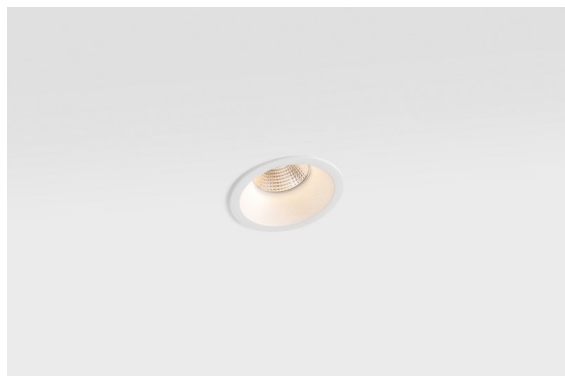

Date
Client
Projet
Type

Smart Lotis Recessed 82 1x IP55 LED 2700K Flood DE White Structure

**Caractéristiques**

Les 3 designs originaux, Smart Kup, Lotis et Cake, parviennent toujours à ravir les cœurs des designers d'intérieur. Et cela vaut pour la famille Smart entière. L'accessibilité et l'extrême polyvalence de Smart conviendront à n'en pas douter à toute création. Mélangez et associez l'éclairage d'ambiance, vers le haut et vers le bas, fixe ou réglable, une mosaïque de formes, de tailles, de couleurs et d'options de montage, et créez une installation fantaisiste.

Matériaux	12442109
Type de Source Lumineuse	LED
Type de LED	BRIDGELUX V8G8
Technologie LED	LED COB
CRI	Min. 90
Température de Couleur	2700K
Durée de Vie	L80B10 à 50 000 heures
Ampoule incluse	Oui
Nombre de Sources Lumineuses	1
Groupement (SDCM)	2
Direction de la Lumière	Bas
Optique	Réflecteur
Faisceau mesuré (°)	40,0
Tension d'Entrée	Driver à Courant Constant Requis
Classe Électrique	III
Indice de protection IP	55
Essai au fil incandescent (°C)	960
Intérieur/extérieur	Intérieur
Application	Plafond, Mur
Montage	Encastré
Taille de découpe (mm)	ø70
Profondeur de montage (mm)	100,0
Ajustabilité	Not Applicable
Distance avec l'Objet Éclairé (m)	0,1
Couleur Principale & Finition Principale	Blanc, Structure
Poids brut (g)	220,0
Courant du driver (mA)	350      500      700
Min. forward voltage (Vf)	13,2      13,7      14,2
Max. forward voltage (Vf)	15,0      15,4      16,0
Connected load (W)	5,0      7,2      10,6
Flux lumineux par lampe (lm)	499      670      860
Efficacité (lm/W)	100      93      81
UGR	16      17      19