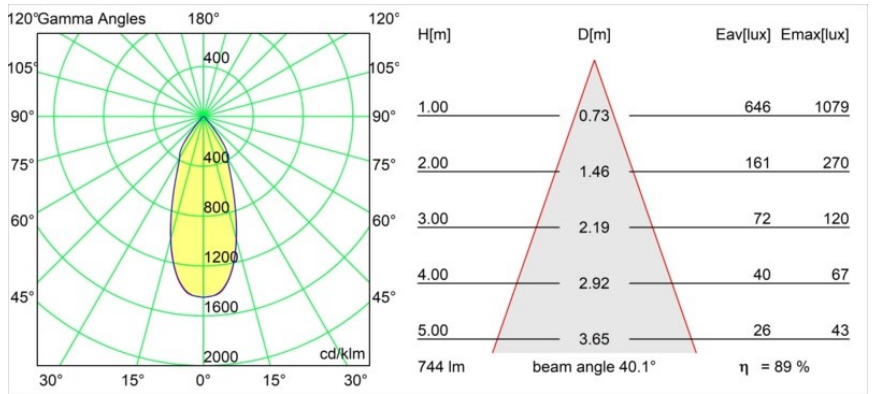

Distribution de Lumière & Schéma de Faisceau