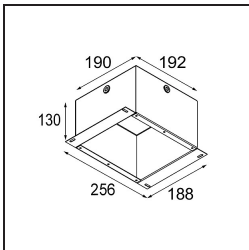

Accessoires d'Eclairage d'installation

- **10889830** Installation Housing 192x190x130