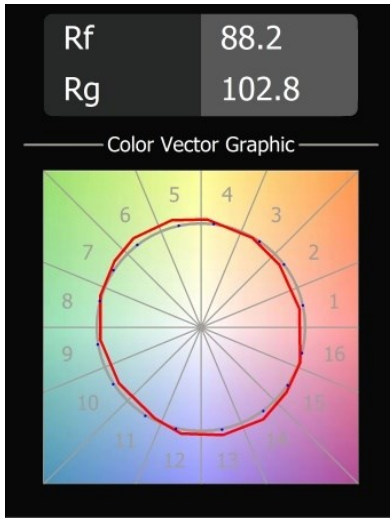

Matériaux	12442109
Type de Source Lumineuse	LED
Type de LED	BRIDGELUX V8G8
Technologie LED	LED COB
CRI	Min. 90
Température de Couleur	2700K
Durée de Vie	L80B10 à 50 000 heures
Ampoule incluse	Oui
Nombre de Sources Lumineuses	1
Groupement (SDCM)	2
Direction de la Lumière	Bas
Optique	Réflecteur
Faisceau mesuré (°)	40,0
Tension d'Entrée	Driver à Courant Constant Requis
Classe Électrique	III
Indice de protection IP	55
Essai au fil incandescent (°C)	960
Intérieur/extérieur	Intérieur
Application	Plafond, Mur
Montage	Encastré
Taille de découpe (mm)	ø70
Profondeur de montage (mm)	100,0
Ajustabilité	Not Applicable
Distance avec l'Objet Éclairé (m)	0,1
Couleur Principale & Finition Principale	Blanc, Structure
Poids brut (g)	220,0
Courant du driver (mA)	350      500      700
Min. forward voltage (Vf)	13,2      13,7      14,2
Max. forward voltage (Vf)	15,0      15,4      16,0
Connected load (W)	5,0      7,2      10,6
Flux lumineux par lampe (lm)	499      670      860
Efficacité (lm/W)	100      93      81
UGR	16      17      19

---

Commentaire

- 3500K sur demande
-

**TM30 & CRI diagrammes**

**Distribution de Lumière & Schéma de Faisceau**

**Accessoires d'Eclairage décoratives**

- 12500032** Mask Smart 82 1x Black Structure
- 12500009** Mask Smart 82 1x White Structure
- 12500046** Mask Smart 82 1x Gold Matt
- 12500015** Mask Smart 82 1x Champagne Brushed
- 12500014** Mask Smart 82 1x Bronze Brushed
- 12500043** Mask Smart 82 1x Black Brushed
- 12500016** Mask Smart 82 1x Silver Bronze Brushed