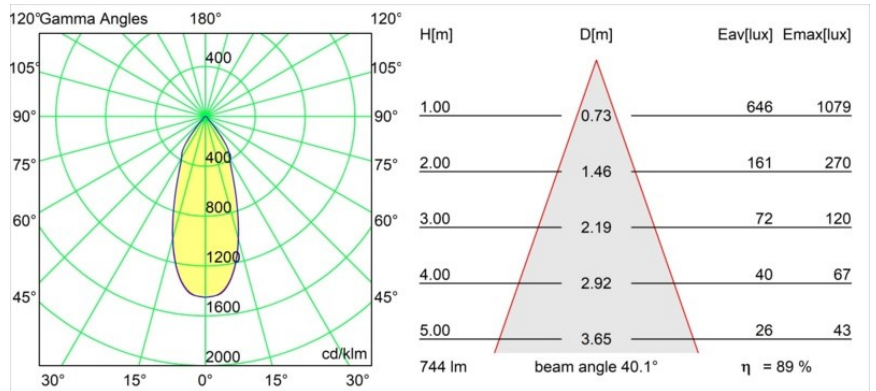

Lichtverteilung und Lichtverteilungskurve