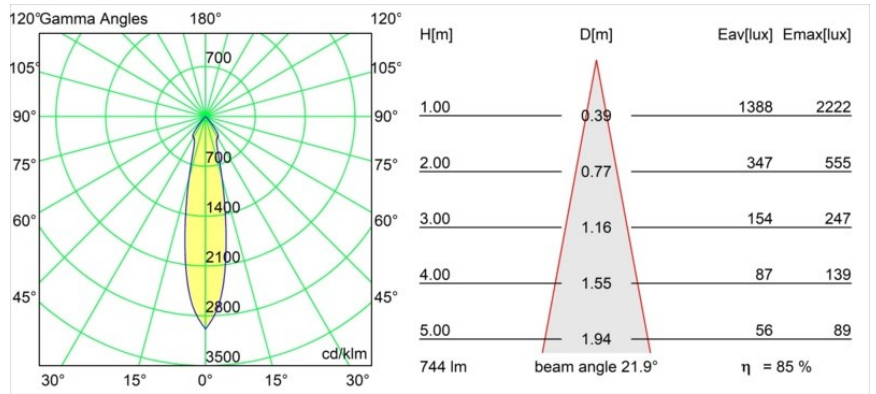

Lichtspreiding & Stralingsdiagram