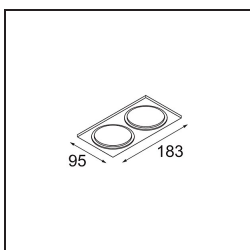

**TM30 & CRI Diagrammen**

**Lichtspreiding & Stralingsdiagram**

Diagrammen

**Decoratieve Accessoires**

- 12500032** Mask Smart 82 1x Black Structure
- 12500009** Mask Smart 82 1x White Structure
- 12500046** Mask Smart 82 1x Gold Matt
- 12500015** Mask Smart 82 1x Champagne Brushed
- 12500014** Mask Smart 82 1x Bronze Brushed
- 12500043** Mask Smart 82 1x Black Brushed
- 12500016** Mask Smart 82 1x Silver Bronze Brushed