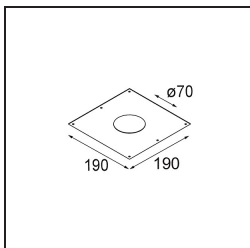

- **12290130** Plaster Kit 190X190 - 70 1x