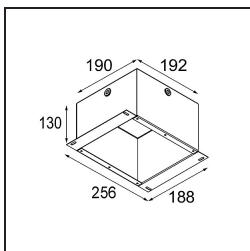

Installatie Accessoires

- **10889830** Installation Housing 192x190x130