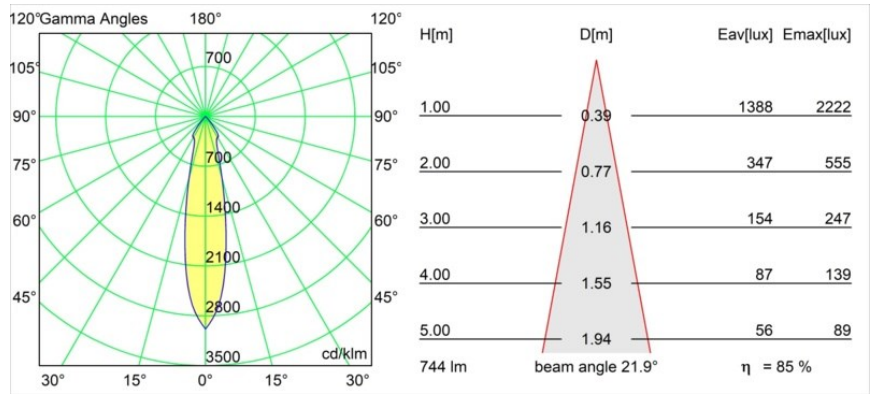

Light distribution & beam diagram