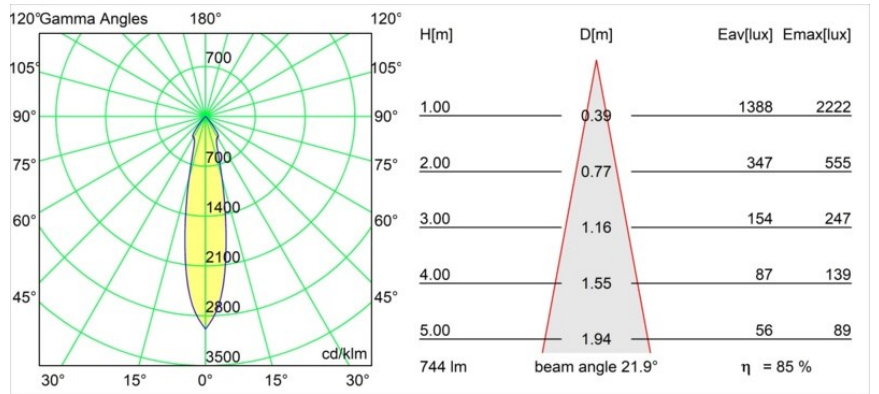

Distribution de Lumière & Schéma de Faisceau