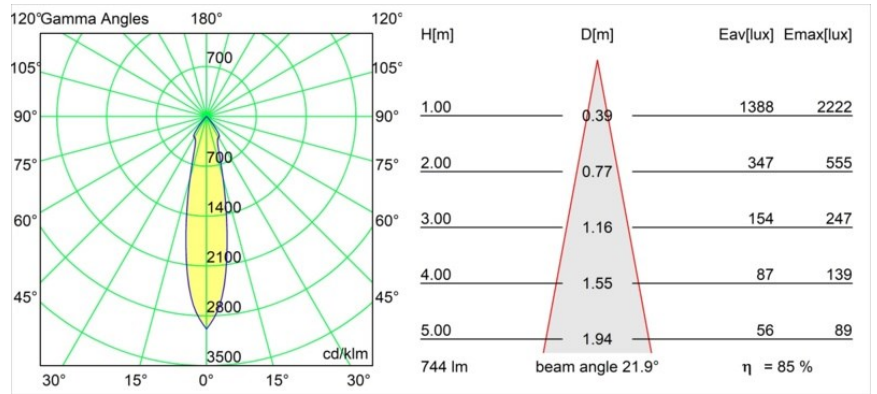

Distribution de Lumière & Schéma de Faisceau