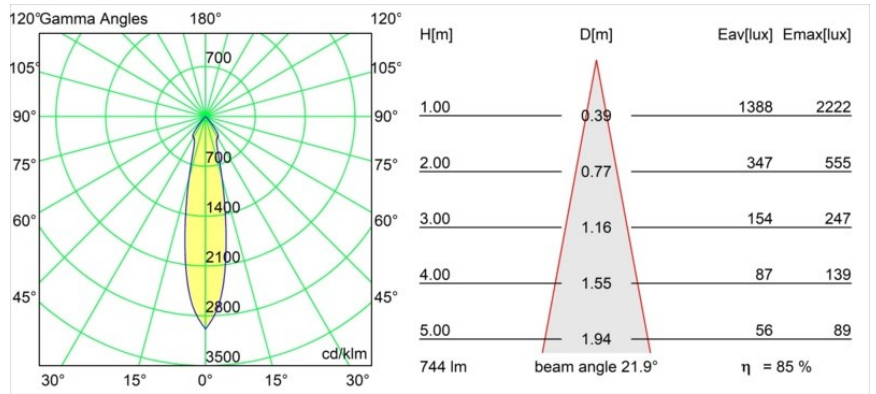

Datum
Kunde
Projekt
Art

*Smart Lotis Recessed 82 1x IP55 LED 2700K Medium DE Gold Matt*

**Spezifikationen**

Material	12442046
Typ der Lichtquelle	LED
LED Typ	BRIDGELUX V8G8
LED-Technologie	COB-LED
CRI	Min. 90
Farbtemperatur	2700K
Lebensdauer	L80 B10 bei 50.000 Stunden
Leuchtmittel enthalten	Ja
Anzahl Lichtquellen	1
Binning (SDCM)	2
Lichtrichtung	Abwärts
Optik	Reflektor
Gemessene Abstrahlwinkel (°)	22,0
Eingangsspannung	Konstantstrom-Treiber erforderlich
Schutzklasse	III
Schutzart	55
Glühdrahtprüfung (°C)	960
Innen/Außen	Innen
Anwendung	Decke, Wand
Montage	Einbau
Ausschnittgröße (mm)	ø70
Einbautiefe (mm)	100,0
Verstellbarkeit	Not Applicable
Abstand zum beleuchteten Objekt (m)	0,1
Primärfarbe & Primäres Finish	Gold, Matt
Bruttogewicht (g)	220,0
Antriebsstrom (mA)	350      500      700
Min. forward voltage (Vf)	13,2      13,7      14,2
Max. forward voltage (Vf)	15,0      15,4      16,0
Connected load (W)	5,0      7,2      10,6
Lichtstrom pro Lampe (lm)	473      635      816
Effizienz (lm/W)	95      88      77
UGR	15      16      17
Bemerkung	• 3500K auf Anfrage

Spezifikationen

**TM30 & CRI Diagramm**

**Lichtverteilung und Lichtverteilungskurve**

Diagramm