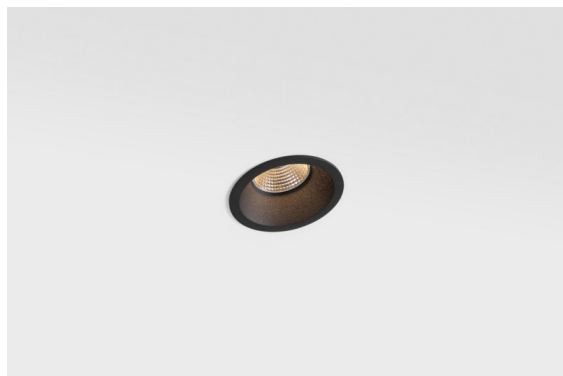

### Smart Lotis Recessed 82 1x IP55 LED 2700K Medium DE Black Structure

#### Specificaties

Materiaal	12442032
Type Lichtbron	LED
LED type	BRIDGELUX V8G8
LED technologie	Led-COB
CRI	Min. 90
Kleurtemperatuur	2700K
Levensduur	L80B10 bij 50.000 Uur
Lamp inbegrepen	Ja
Aantal Lichtbronnen	1
Binning (SDCM)	2
Lichtrichting	Omlaag
Optisch	Reflector
Gemeten gradenbundel (°)	22,0
Ingangsspanning	Aandrijving Gelijkstroom Vereist
Elektriciteitsklasse	III
IP-klasse	55
Gloeidraadtest (°C)	960
Binnen/Buiten	Binnen
Toepassing	Plafond, Wand
Montage	Inbouw
Inbouwopening (mm)	ø70
Montagediepte (mm)	100,0
Verstelbaarheid	Not Applicable
Afstand tot Verlicht Voorwerp (m)	0,1
Primaire Kleur & Primaire Afwerking	Zwart, Structuur
Brutogewicht (g)	220,0
Stroom driver (mA)	350      500      700
Min. forward voltage (Vf)	13,2      13,7      14,2
Max. forward voltage (Vf)	15,0      15,4      16,0
Connected load (W)	5,0      7,2      10,6
Lumenoutput per lampunit (lm)	436      586      752
Efficiëntie (lm/W)	87      81      71
UGR	14      15      16
Opmerking	• 3500K op verzoek

De 3 originele ontwerpen, Smart Kup, Lotis en Cake, stelen nog steeds de harten van interieurontwerpers. Dat geldt trouwens voor de hele Smart familie. De toegankelijkheid en extreme veelzijdigheid van Smart passen bij nagenoeg elke opstelling. Combineer accentverlichting, op- en neerwaarts, vast of verstelbaar, een mozaïek van vormen, formaten, kleuren en montageopties, en creëer een speelse opstelling.