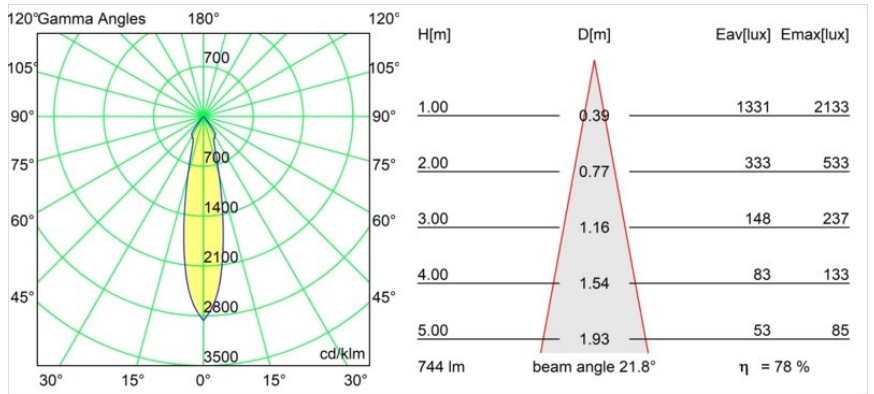

Lichtspreiding & Stralingsdiagram