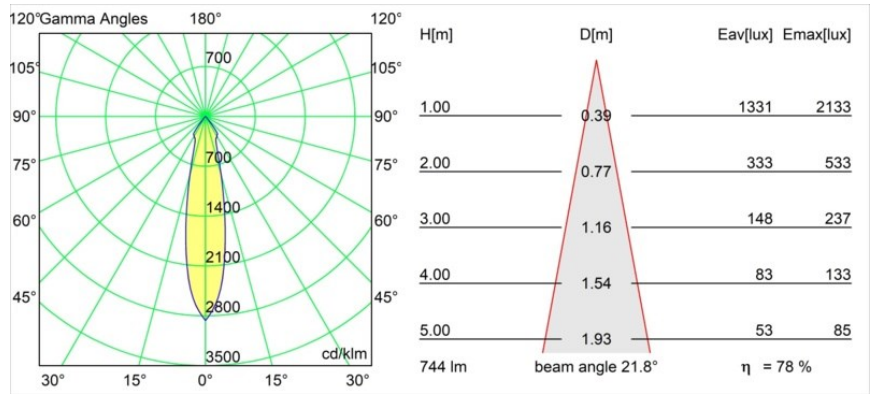

Lichtspreiding & Stralingsdiagram