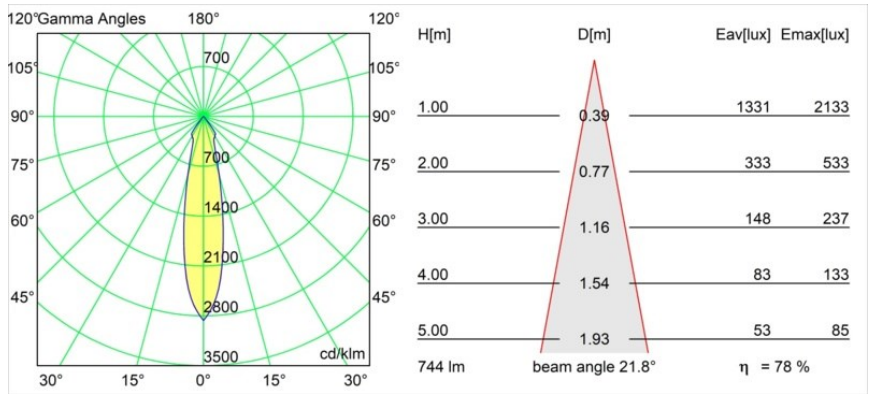

Light distribution & beam diagram