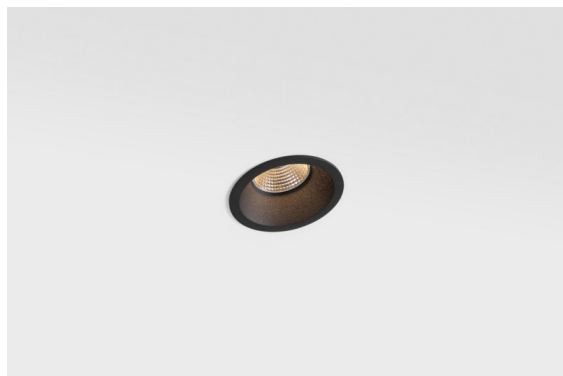

Date
Customer
Project
Type

Smart Lotis Recessed 82 1x IP55 LED 2700K Medium DE Black Structure

Specifications

Materiale	12442032
Tipo di Sorgente	LED
Tipologia LED	BRIDGELUX V8G8
Tecnologie LED	COB
CRI	Min. 90
Temperatura di colore della luce	2700K
Vita utile	L80B10 @50.000 ore
Lampadina inclusa	Sì
Numero di fonte luminosa	1
Binning (SDCM)	2
Direzione della luce	Diretta
Ottiche	Riflettore
Fascio misurato (°)	22,0
Volt in ingresso	Necessario driver a corrente costante
Classificazione elettrica	III
Grado IP	55
Test filo a caldo (°C)	960
Interno/Esterno	Interno
Applicazione	Soffitto, Parete
Montaggio	Incassato
Foro d'incasso (mm)	ø70
Profondità di montaggio (mm)	100,0
Orientabilità	Not Applicable
Distanza dall'oggetto illuminato (m)	0,1
Colore primario & Finitura primaria	Nero, Strutturata
Peso lordo (g)	220,0
Corrente di azionamento (mA)	350 500 700
Min. forward voltage (Vf)	13,2 13,7 14,2
Max. forward voltage (Vf)	15,0 15,4 16,0
Connected load (W)	5,0 7,2 10,6
Flusso luminoso per lampade (lm)	436 586 752
Efficienza (lm/W)	87 81 71
Livello abbagliamento	14 15 16

I 3 originali design Smart (Kup, Lotis e Cake) riescono ancora a rubare il cuore degli interior designer. E questo vale per tutta la famiglia Smart. L'accessibilità e l'estrema versatilità di Smart sono adatte a qualsiasi espressione. Mescola e abbina luci d'accento, up e downlight, fisse o regolabili, un mosaico di forme, dimensioni, colori e opzioni di montaggio e crea un'installazione giocosa.

Remark

- 3500K su richiesta
-

TM30 & CRI diagram

Light distribution & beam diagram

Diagrams

Accessori Decorativi

- 12500032** Mask Smart 82 1x Black Structure
- 12500009** Mask Smart 82 1x White Structure
- 12500046** Mask Smart 82 1x Gold Matt
- 12500015** Mask Smart 82 1x Champagne Brushed
- 12500014** Mask Smart 82 1x Bronze Brushed
- 12500043** Mask Smart 82 1x Black Brushed
- 12500016** Mask Smart 82 1x Silver Bronze Brushed