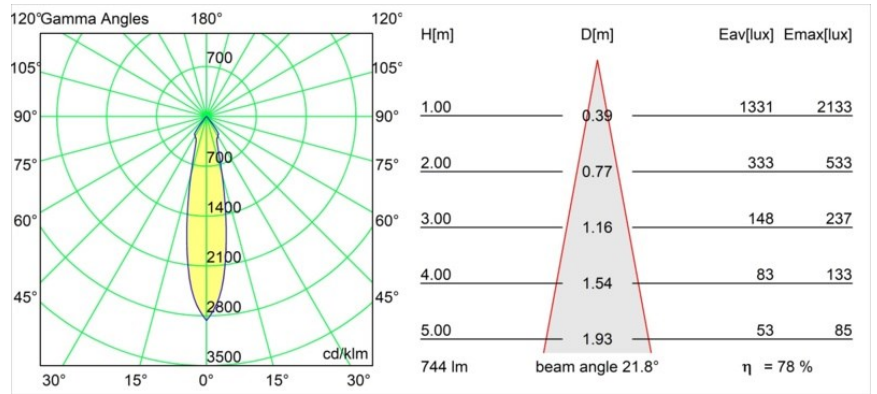

Distribution de Lumière & Schéma de Faisceau