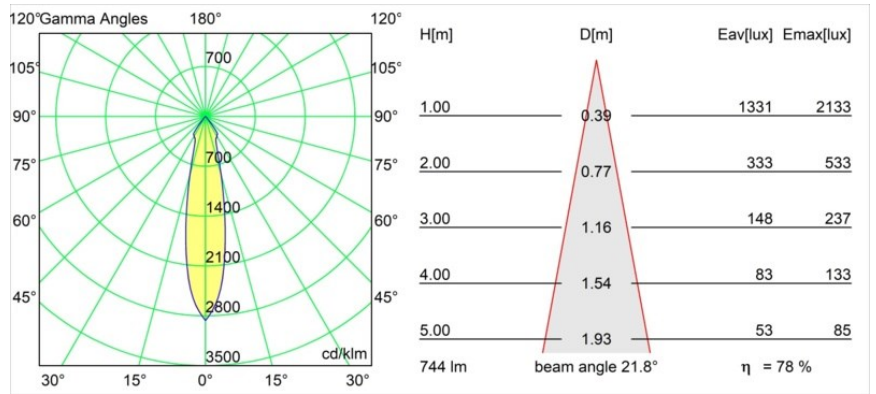

#### Specifications

Material	12442032
Tipo de fuente de luz	LED
Tipo de LED	BRIDGELUX V8G8
Tecnología LED	COB LED
CRI	Min. 90
Temperatura del color	2700K
Vida Útil	L80B10 @50.000 horas
Lámpara Incluida	Sí
Número de fuentes de luz	1
Binning (SDCM)	2
Dirección de la luz	Directo
Óptica	Reflector
Ángulo de Apertura medido (°)	22,0
Voltaje de entrada	Driver de corriente constante requerido
Clasificación eléctrica	III
Clasificación del IP	55
Clasificación de hilo incandescente (°C)	960
Interio/Exterior	Interior
Aplicación	Techo, Pared
Montaje	Empotrado
Tamaño de corte (mm)	ø70
Profundidad de montaje (mm)	100,0
Ajustabilidad	Not Applicable
Distancia al objeto iluminado (m)	0,1
Color principal & Acabado principal	Negro, Estructura
Peso bruto (g)	220,0
Corriente de accionamiento (mA)	350      500      700
Min. forward voltage (Vf)	13,2      13,7      14,2
Max. forward voltage (Vf)	15,0      15,4      16,0
Connected load (W)	5,0      7,2      10,6
Flujo luminoso por lámpara (lm)	436      586      752
Eficacia (lm/W)	87      81      71

---

Índice de deslumbramiento	14	15	16
Remark	• 3500K bajo pedido		

---

**TM30 & CRI diagram**

**Light distribution & beam diagram**

**Accesorios Decorativo**

- 12500032** Mask Smart 82 1x Black Structure
- 12500009** Mask Smart 82 1x White Structure
- 12500046** Mask Smart 82 1x Gold Matt
- 12500015** Mask Smart 82 1x Champagne Brushed
- 12500014** Mask Smart 82 1x Bronze Brushed
- 12500043** Mask Smart 82 1x Black Brushed
- 12500016** Mask Smart 82 1x Silver Bronze Brushed