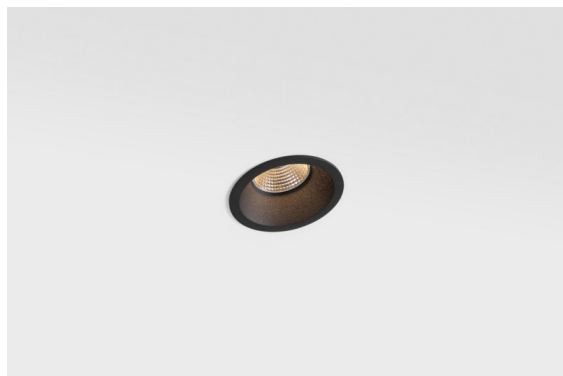

Datum
Kunde
Projekt
Art

Smart Lotis Recessed 82 1x IP55 LED 2700K Medium DE Black Structure

Spezifikationen

Material	12442032
Typ der Lichtquelle	LED
LED Typ	BRIDGELUX V8G8
LED-Technologie	COB-LED
CRI	Min. 90
Farbtemperatur	2700K
Lebensdauer	L80 B10 bei 50.000 Stunden
Leuchtmittel enthalten	Ja
Anzahl Lichtquellen	1
Binning (SDCM)	2
Lichttrichtung	Abwärts
Optik	Reflektor
Gemessene Abstrahlwinkel (°)	22,0
Eingangsspannung	Konstantstrom-Treiber erforderlich
Schutzklasse	III
Schutzart	55
Glühdrahtprüfung (°C)	960
Innen/Außen	Innen
Anwendung	Decke, Wand
Montage	Einbau
Ausschnittgröße (mm)	ø70
Einbautiefe (mm)	100,0
Verstellbarkeit	Not Applicable
Abstand zum beleuchteten Objekt (m)	0,1
Primärfarbe & Primäres Finish	Schwarz, Strukturiert
Bruttogewicht (g)	220,0
Antriebsstrom (mA)	350 500 700
Min. forward voltage (Vf)	13,2 13,7 14,2
Max. forward voltage (Vf)	15,0 15,4 16,0
Connected load (W)	5,0 7,2 10,6
Lichtstrom pro Lampe (lm)	436 586 752
Effizienz (lm/W)	87 81 71
UGR	14 15 16
Bemerkung	• 3500K auf Anfrage

Die 3 ursprünglichen Designs, Smart Kup, Lotis und Cake, stehen nach wie vor die Herzen der Innendesigner. Und dies gilt für die gesamte Smart-Produktfamilie. Die Zugänglichkeit und extreme Vielseitigkeit der Smart sind unschlagbare Argumente für jedes Design. Mischen und kombinieren Sie Akzentbeleuchtung, aufwärts und abwärts gerichtetes Licht, fest oder verstellbar, ein Mosaik von Designs, Formen, Größen, Farben und Montageoptionen – und schaffen Sie eine spielerische Installation.

TM30 & CRI Diagramm

Lichtverteilung und Lichtverteilungskurve

Diagramm

Dekorative Zubehör

- 12500032** Mask Smart 82 1x Black Structure
- 12500009** Mask Smart 82 1x White Structure
- 12500046** Mask Smart 82 1x Gold Matt
- 12500015** Mask Smart 82 1x Champagne Brushed
- 12500014** Mask Smart 82 1x Bronze Brushed
- 12500043** Mask Smart 82 1x Black Brushed
- 12500016** Mask Smart 82 1x Silver Bronze Brushed