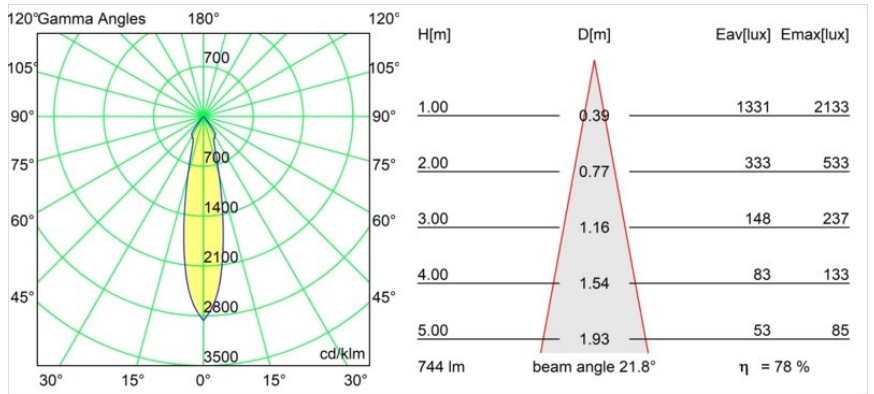

Datum
Kunde
Projekt
Art

*Smart Lotis Recessed 82 1x IP55 LED 2700K Medium DE Black Structure*

**Spezifikationen**

Material	12442032
Typ der Lichtquelle	LED
LED Typ	BRIDGELUX V8G8
LED-Technologie	COB-LED
CRI	Min. 90
Farbtemperatur	2700K
Lebensdauer	L80 B10 bei 50.000 Stunden
Leuchtmittel enthalten	Ja
Anzahl Lichtquellen	1
Binning (SDCM)	2
Lichtrichtung	Abwärts
Optik	Reflektor
Gemessene Abstrahlwinkel (°)	22,0
Eingangsspannung	Konstantstrom-Treiber erforderlich
Schutzklasse	III
Schutzart	55
Glühdrahtprüfung (°C)	960
Innen/Außen	Innen
Anwendung	Decke, Wand
Montage	Einbau
Ausschnittgröße (mm)	ø70
Einbautiefe (mm)	100,0
Verstellbarkeit	Not Applicable
Abstand zum beleuchteten Objekt (m)	0,1
Primärfarbe & Primäres Finish	Schwarz, Strukturiert
Bruttogewicht (g)	220,0
Antriebsstrom (mA)	350      500      700
Min. forward voltage (Vf)	13,2      13,7      14,2
Max. forward voltage (Vf)	15,0      15,4      16,0
Connected load (W)	5,0      7,2      10,6
Lichtstrom pro Lampe (lm)	436      586      752
Effizienz (lm/W)	87      81      71
UGR	14      15      16
Bemerkung	• 3500K auf Anfrage

**TM30 & CRI Diagramm**

**Lichtverteilung und Lichtverteilungskurve**

Diagramm