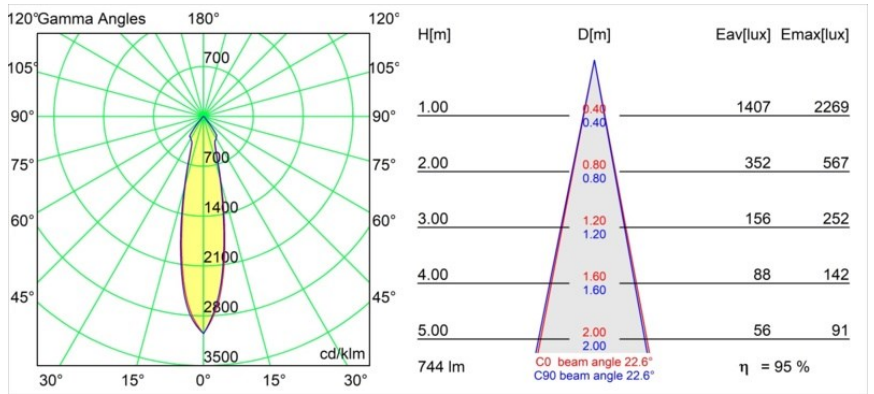

Lichtspreiding & Stralingsdiagram