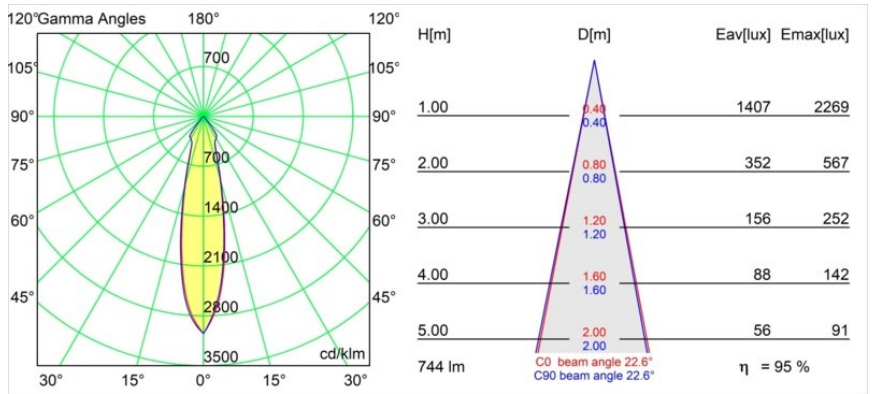

Distribution de Lumière & Schéma de Faisceau