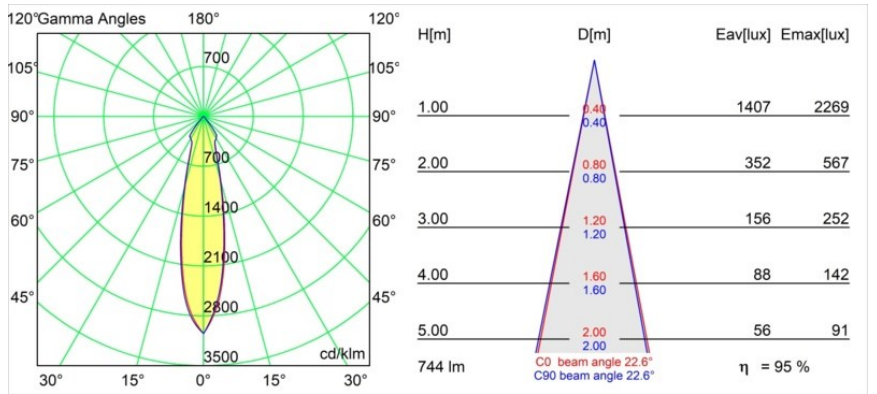

Matériaux	12442009
Type de Source Lumineuse	LED
Type de LED	BRIDGELUX V8G8
Technologie LED	LED COB
CRI	Min. 90
Température de Couleur	2700K
Durée de Vie	L80B10 à 50 000 heures
Ampoule incluse	Oui
Nombre de Sources Lumineuses	1
Groupement (SDCM)	2
Direction de la Lumière	Bas
Optique	Réflecteur
Faisceau mesuré (°)	23,0
Tension d'Entrée	Driver à Courant Constant Requis
Classe Électrique	III
Indice de protection IP	55
Essai au fil incandescent (°C)	960
Intérieur/extérieur	Intérieur
Application	Plafond, Mur
Montage	Encastré
Taille de découpe (mm)	ø70
Profondeur de montage (mm)	100,0
Ajustabilité	Not Applicable
Distance avec l'Objet Éclairé (m)	0,1
Couleur Principale & Finition Principale	Blanc, Structure
Poids brut (g)	220,0
Courant du driver (mA)	350      500      700
Min. forward voltage (Vf)	13,2      13,7      14,2
Max. forward voltage (Vf)	15,0      15,4      16,0
Connected load (W)	5,0      7,2      10,6
Flux lumineux par lampe (lm)	529      710      912
Efficacité (lm/W)	106      99      86
UGR	16      17      19

---

Commentaire

- 3500K sur demande
-

**TM30 & CRI diagrammes**

**Distribution de Lumière & Schéma de Faisceau**

**Accessoires d'Eclairage décoratives**

- 12500032** Mask Smart 82 1x Black Structure
- 12500009** Mask Smart 82 1x White Structure
- 12500046** Mask Smart 82 1x Gold Matt
- 12500015** Mask Smart 82 1x Champagne Brushed
- 12500014** Mask Smart 82 1x Bronze Brushed
- 12500043** Mask Smart 82 1x Black Brushed
- 12500016** Mask Smart 82 1x Silver Bronze Brushed