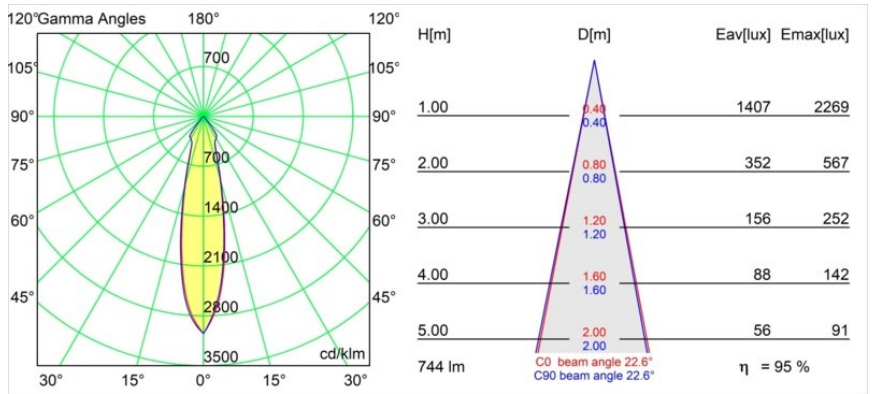

Light distribution & beam diagram