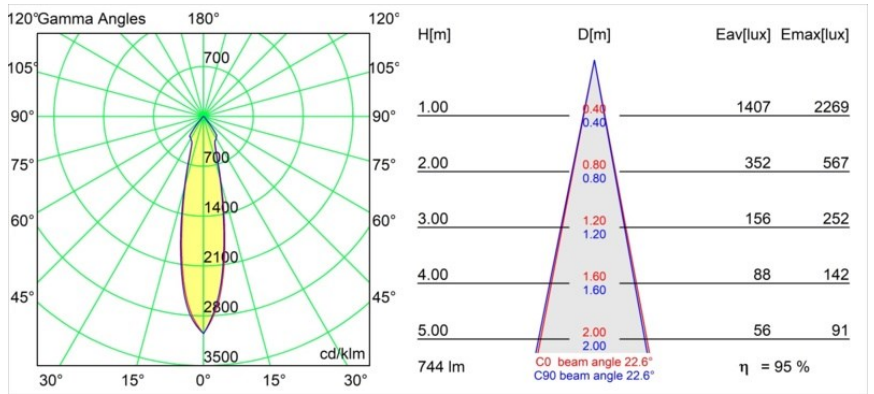

Lichtverteilung und Lichtverteilungskurve